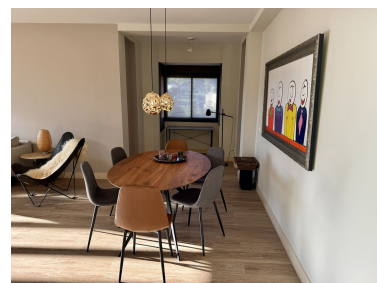

Ático en Benahavís

Referencia: R5211970

Dormitorios: 3
Estado: Venta

Baños: 3
Tipo de propiedad: Ático

M² Construidos: 173
Plazas: por petición

Precio: 975.000 €
M² Parcela:

Descripción:Ático Dúplex, Benahavís, Costa del Sol. 3 Dormitorios, 3 Baños, Construidos 173 m², Terraza 106 m². Posición : Primera línea de Golf, Pueblo, Pueblo de Montaña, Cerca de Golf, Cerca de Tiendas, Cerca de Ciudad, Cerca de Colegios, Urbanización. Orientación : Suroeste. Estado : Excelente. Piscina : Comunitaria, Cubierta, Con Calefacción. Climatización : Aire Acondicionado, A/A Preinstalado, A/A Caliente, A/A Frio, Chimenea, Baño. Vistas : Montaña, Golf, Panorámicas, Jardín, Piscina. Características : Ascensor, Armarios Empotrados, Terraza Privada, Solario, WiFi, Gimnasio, Sauna, Trastero, Lavadero, Baño En-Suite, Suelo de Madera, Acceso para personas con movilidad reducida, Jacuzzi, 24 Horas Recepción, Fibra óptica. Muebles : Parcialmente. Cocina : Equipada. Jardín : Comunitario, Paisajista. Seguridad : Recinto Cerrado, Portero Automático, Seguridad 24 Horas. Aparcamiento : Subterráneo, Garaje. Servicios Públicos : Electricidad. Categoría : Golf, Lujo, Reventa, Con Permiso de Planificación.