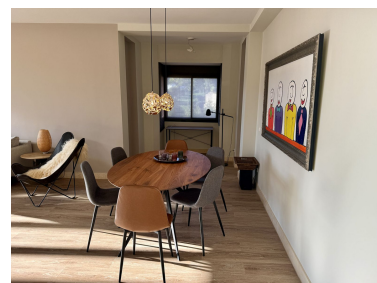

Ático en Benahavís

Referencia: R5211970

Dormitorios: 3
Estado: Venta

Baños: 3
Tipo de propiedad: Ático

M² Construidos: 194
Plazas: por petición

Precio: 940.000 €
M² Parcela:

Descripción:Ático Dúplex, Benahavís, Costa del Sol. 3 Dormitorios, 3 Baños, Construidos 173 m², Terraza 106 m². Posición : Primera línea de Golf, Pueblo, Pueblo de Montaña, Cerca de Golf, Cerca de Tiendas, Cerca de Ciudad, Cerca de Colegios, Urbanización. Orientación : Suroeste. Estado : Excelente. Piscina : Comunitaria, Cubierta, Con Calefacción. Climatización : Aire Acondicionado, A/A Preinstalado, A/A Caliente, A/A Frio, Chimenea, Baño. Vistas : Montaña, Golf, Panorámicas, Jardín, Piscina. Características : Ascensor, Armarios Empotrados, Terraza Privada, Solario, WiFi, Gimnasio, Sauna, Trastero, Lavadero, Baño En-Suite, Suelo de Madera, Acceso para personas con movilidad reducida, Jacuzzi, 24 Horas Recepción, Fibra óptica. Muebles : Parcialmente. Cocina : Equipada. Jardín : Comunitario, Paisajista. Seguridad : Recinto Cerrado, Portero Automático, Seguridad 24 Horas. Aparcamiento : Subterráneo, Garaje. Servicios Públicos : Electricidad. Categoría : Golf, Lujo, Reventa, Con Permiso de Planificación.