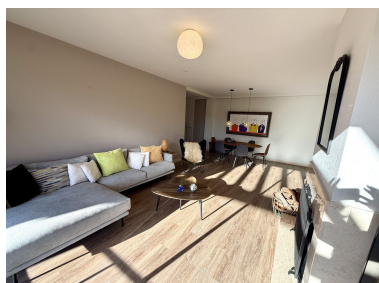

Ático en Benahavís

Referencia: R5211970

Dormitorios: 3
Estado: Venta

Baños: 3
Tipo de propiedad: Ático

M² Construidos: 173
Plazas: por petición

Precio: 975.000 €
M² Parcela:

Descripción:Ático Dúplex, Benahavís, Costa del Sol. 3 Dormitorios, 3 Baños, Construidos 173 m², Terraza 106 m². Posición : Primera línea de Golf, Pueblo, Pueblo de Montaña, Cerca de Golf, Cerca de Tiendas, Cerca de Ciudad, Cerca de Colegios, Urbanización. Orientación : Suroeste. Estado : Excelente. Piscina : Comunitaria, Cubierta, Con Calefacción. Climatización : Aire Acondicionado, A/A Preinstalado, A/A Caliente, A/A Frio, Chimenea, Baño. Vistas : Montaña, Golf, Panorámicas, Jardín, Piscina. Características : Ascensor, Armarios Empotrados, Terraza Privada, Solario, WiFi, Gimnasio, Sauna, Trastero, Lavadero, Baño En-Suite, Suelo de Madera, Acceso para personas con movilidad reducida, Jacuzzi, 24 Horas Recepción, Fibra óptica. Muebles : Parcialmente. Cocina : Equipada. Jardín : Comunitario, Paisajista. Seguridad : Recinto Cerrado, Portero Automático, Seguridad 24 Horas. Aparcamiento : Subterráneo, Garaje. Servicios Públicos : Electricidad. Categoría : Golf, Lujo, Reventa, Con Permiso de Planificación.