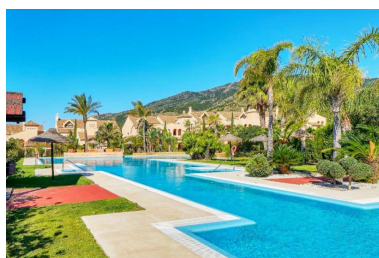

Ático en Benalmadena

Referencia: R5211973

Dormitorios: 1
Estado: Venta

Baños: 1
Tipo de propiedad: Ático

M² Construidos: 60
Plazas: por petición

Precio: 270.000 €
M² Parcela:

Descripción: Descubre este espectacular ático de lujo situado en una de las zonas más exclusivas de Benalmádena, donde el diseño, la comodidad y las vistas al mar Mediterráneo se combinan a la perfección. Ubicado en una urbanización privada de alto nivel, este ático ofrece un estilo de vida único con zonas comunes espectaculares rodeadas de vegetación tropical, amplios jardines, piscina con vistas al mar, gimnasio completamente equipado, pista de pádel, y un relajante baño turco ideal para desconectar. Este estudio de setenta metros se compone de estancia principal donde es posible separar la zona dormitorio, el salón comedor y la cocina. Dispone de una terraza espectacular con vistas al mar y orientación sur, la plaza de garaje está incluida en el precio. Ideal como primera, segunda residencia o inversión.