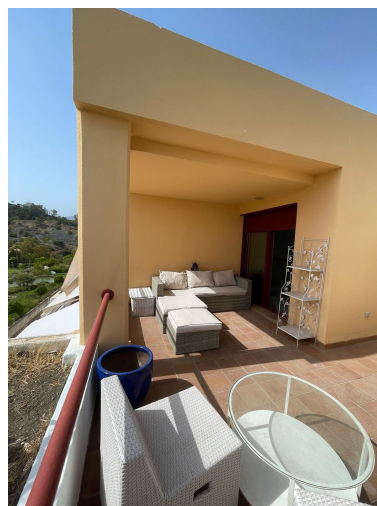

Descripción: Ático Dúplex, Benahavís, Costa del Sol. 2 Dormitorios, 1 Baño, Construidos 202 m². Posición : Cerca de los Bosques, Urbanización. Orientación : Oeste. Estado : Buen. Piscina : Cubierta. Climatización : Aire Acondicionado, A/A Caliente, A/A Frio, Chimenea. Vistas : Montaña, Jardín, Lago. Características : Terraza Cubierta, Ascensor, Armarios Empotrados, Terraza Privada, Solario, Paddle Tennis, Trastero, Lavadero, Suelos de Mármol, Doble acristalamiento. Muebles : Sin Amueblar. Cocina : Equipada. Jardín : Comunitario. Seguridad : Recinto Cerrado, Seguridad 24 Horas. Aparcamiento : Garaje.