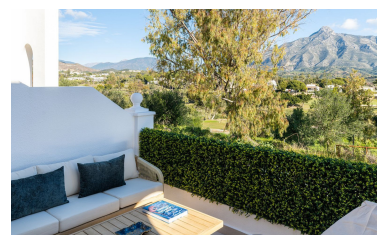

Plazas: por petición

M² Parcela:

Descripción: Descubra la vida refinada en este impresionante dúplex, perfectamente ubicado en la prestigiosa comunidad de Los Pinos de Aloha, en Nueva Andalucía. Con una superficie de 180 m² distribuidos en dos niveles cuidadosamente diseñados, esta moderna vivienda cuenta con cuatro amplios dormitorios y cuatro elegantes baños: una combinación perfecta de comodidad, sofisticación y funcionalidad. Las zonas de estar y comedor de planta abierta están llenas de luz natural, creando un ambiente acogedor que combina el diseño contemporáneo con el estilo de vida mediterráneo. Cada detalle ha sido cuidadosamente considerado para ofrecer un hogar tan elegante como práctico. Uno de los grandes atractivos de la propiedad es su sala de cine y bar privados, un espacio excepcional diseñado para el entretenimiento y la relajación. Ya sea para disfrutar de una noche de cine en familia o una velada íntima, ofrece una experiencia única en el hogar. Los residentes también pueden disfrutar de una impresionante zona de piscina rodeada de jardines exuberantes, mientras que las terrazas privadas ofrecen impresionantes vistas a la montaña, el entorno ideal para cenar al aire libre o relajarse al sol. Ubicado a solo cinco minutos del glamour de Puerto Banús, este dúplex ofrece lo mejor de ambos mundos: un entorno tranquilo en la exclusiva zona de Aloha Golf, cerca de los mejores restaurantes, tiendas y playas de Marbella. Situado en una urbanización cerrada con seguridad las 24 horas y aparcamiento privado, garantiza privacidad y tranquilidad. Esta propiedad excepcional encarna la esencia del estilo de vida moderno de Marbella: lujo, estilo y comodidad sin esfuerzo. Una oportunidad que no debe perderse.