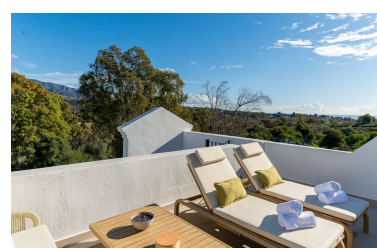

Plazas: por petición

M² Parcela:

Descripción: Descubra la vida refinada en este impresionante dúplex, perfectamente ubicado en la prestigiosa comunidad de Los Pinos de Aloha, en Nueva Andalucía. Con una superficie de 180 m² distribuidos en dos niveles cuidadosamente diseñados, esta moderna vivienda cuenta con cuatro amplios dormitorios y cuatro elegantes baños: una combinación perfecta de comodidad, sofisticación y funcionalidad. Las zonas de estar y comedor de planta abierta están llenas de luz natural, creando un ambiente acogedor que combina el diseño contemporáneo con el estilo de vida mediterráneo. Cada detalle ha sido cuidadosamente considerado para ofrecer un hogar tan elegante como práctico. Uno de los grandes atractivos de la propiedad es su sala de cine y bar privados, un espacio excepcional diseñado para el entretenimiento y la relajación. Ya sea para disfrutar de una noche de cine en familia o una velada íntima, ofrece una experiencia única en el hogar. Los residentes también pueden disfrutar de una impresionante zona de piscina rodeada de jardines exuberantes, mientras que las terrazas privadas ofrecen impresionantes vistas a la montaña, el entorno ideal para cenar al aire libre o relajarse al sol. Ubicado a solo cinco minutos del glamour de Puerto Banús, este dúplex ofrece lo mejor de ambos mundos: un entorno tranquilo en la exclusiva zona de Aloha Golf, cerca de los mejores restaurantes, tiendas y playas de Marbella. Situado en una urbanización cerrada con seguridad las 24 horas y aparcamiento privado, garantiza privacidad y tranquilidad. Esta propiedad excepcional encarna la esencia del estilo de vida moderno de Marbella: lujo, estilo y comodidad sin esfuerzo. Una oportunidad que no debe perderse.