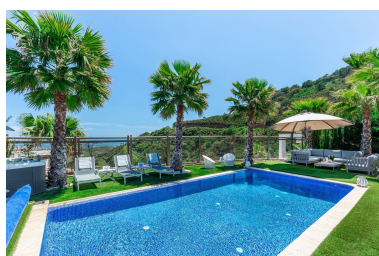

Villa en Benahavís

Referencia: R5225572

Dormitorios: 5
Estado: Venta

Baños: 5
Tipo de propiedad: Villa

M² Construidos: 528
Plazas: por petición

Precio: 2.700.000 €
M² Parcela: 1.169

Descripción: Villa Impresionante con Vistas al Mar y a la Montaña en Benahavís Hills & Country Club – Piscina Privada y Garajes Esta excepcional villa de 5 dormitorios con baños en suite está ubicada en el prestigioso Benahavís Hills & Country Club, una comunidad cerrada con seguridad las 24 horas que ofrece privacidad y servicios de primera calidad. Situada en una posición elevada, la propiedad disfruta de impresionantes vistas panorámicas del mar Mediterráneo y las montañas circundantes. Garajes privados y excelente piscina. Diseñada para el confort y el lujo, la villa cuenta con áreas de estar amplias y luminosas, grandes ventanales que maximizan la luz natural y acabados de alta calidad en toda la propiedad. La cocina moderna está completamente equipada, y los generosos dormitorios ofrecen total privacidad y comodidad. En el exterior, la villa dispone de una piscina privada, terrazas bañadas por el sol y zonas exteriores bellamente diseñadas, perfectas para relajarse o recibir invitados mientras se disfrutan de las impresionantes vistas. La propiedad también incluye garajes privados, aportando comodidad y seguridad. A solo un corto trayecto en coche del encantador pueblo de Benahavís —famoso por su gastronomía— y cerca de Marbella, Puerto Banús, campos de golf y la costa, esta villa es ideal como residencia permanente o como exclusiva casa de vacaciones. Una propiedad verdaderamente única que ofrece lujo, tranquilidad y vistas inmejorables en una de las comunidades más codiciadas de la Costa del Sol.

Destacado:

Piscina, Aire acondicionado, Calefacción, Vistas al mar, Vistas a la montaña, None, Jardín privado, Seguridad 24H, Plazas