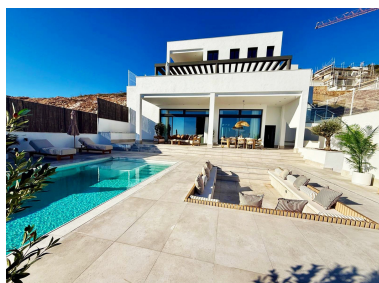

Villa en Benalmadena

Referencia: R5227267

Dormitorios: 4
Estado: Venta

Baños: 4
Tipo de propiedad: Villa

M² Construidos: 500
Plazas: por petición

Precio: 1.695.000 €
M² Parcela: 700

Descripción: Hay casas bonitas... y luego están las que te enamoran en cuanto ves las vistas. Esta espectacular villa ubicada en Benalmádena, destaca por algo que cada vez es más difícil encontrar en la Costa del Sol: vistas panorámicas al mar, privacidad absoluta y grandes espacios. Desde sus amplias terrazas podrás disfrutar cada día de impresionantes vistas abiertas al Mediterráneo, en un entorno tranquilo y elevado que garantiza luz natural y privacidad. Uno de los grandes protagonistas de la propiedad es su espectacular piscina infinity, perfectamente integrada con el paisaje y diseñada para disfrutar del clima privilegiado de la Costa del Sol durante todo el año. La vivienda ofrece espacios amplios y muy luminosos, con una distribución moderna que conecta el interior con el exterior, creando un ambiente perfecto tanto para vivir como para disfrutar con familia y amigos. La vivienda se distribuye en tres niveles. Más amplio garaje de gran capacidad para 5-6 coches. Cocina abierta al salón con acceso directo a las terrazas. Dispone de 4 amplios dormitorios, todos con baños en suite, además de un aseo de cortesía, ofreciendo comodidad y privacidad para toda la familia e invitados. Incluyendo 2 vestidores y terrazas privadas, desde donde las vistas al mar se convierten en parte del día a día. La villa se vende totalmente amueblada y equipada, lista para entrar a vivir y disfrutar desde el primer día. ? Santángelo Norte es actualmente una de las zonas residenciales con mayor crecimiento de Benalmádena, muy valorada por su tranquilidad, sus vistas elevadas y su excelente conexión con Málaga, el aeropuerto internacional y toda la Costa del Sol. Una propiedad ideal tanto para vivienda habitual, segunda residencia o inversión inmobiliaria. □ Una oportunidad única para disfrutar del Mediterráneo desde tu propia villa con vistas al mar. Características principales: - Villa independiente - Piscina infinity privada - Vistas panorámicas al mar - Grandes terrazas - Garaje privado - Vivienda amueblada - Zona residencial tranquila - Santángelo Norte- Benalmádena