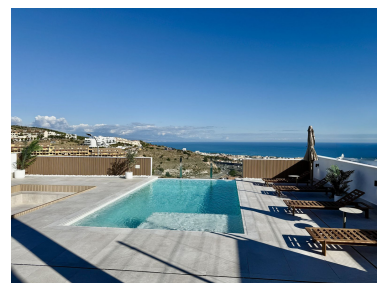

Villa en Benalmadena

Referencia: R5227267

Dormitorios: 4
Estado: Venta

Baños: 4
Tipo de propiedad: Villa

M² Construidos: 500
Plazas: por petición

Precio: 1.695.000 €
M² Parcela: 700

Descripción: Hay casas bonitas... y luego están las que te enamoran en cuanto ves las vistas. Esta espectacular villa ubicada en Benalmádena, destaca por algo que cada vez es más difícil encontrar en la Costa del Sol: vistas panorámicas al mar, privacidad absoluta y grandes espacios. Desde sus amplias terrazas podrás disfrutar cada día de impresionantes vistas abiertas al Mediterráneo, en un entorno tranquilo y elevado que garantiza luz natural y privacidad. Uno de los grandes protagonistas de la propiedad es su espectacular piscina infinity, perfectamente integrada con el paisaje y diseñada para disfrutar del clima privilegiado de la Costa del Sol durante todo el año. La vivienda ofrece espacios amplios y muy luminosos, con una distribución moderna que conecta el interior con el exterior, creando un ambiente perfecto tanto para vivir como para disfrutar con familia y amigos. La vivienda se distribuye en tres niveles. Más amplio garaje de gran capacidad para 5-6 coches. Cocina abierta al salón con acceso directo a las terrazas. Dispone de 4 amplios dormitorios, todos con baños en suite, además de un aseo de cortesía, ofreciendo comodidad y privacidad para toda la familia e invitados. Incluyendo 2 vestidores y terrazas privadas, desde donde las vistas al mar se convierten en parte del día a día. La villa se vende totalmente amueblada y equipada, lista para entrar a vivir y disfrutar desde el primer día. ? Santángelo Norte es actualmente una de las zonas residenciales con mayor crecimiento de Benalmádena, muy valorada por su tranquilidad, sus vistas elevadas y su excelente conexión con Málaga, el aeropuerto internacional y toda la Costa del Sol. Una propiedad ideal tanto para vivienda habitual, segunda residencia o inversión inmobiliaria. □ Una oportunidad única para disfrutar del Mediterráneo desde tu propia villa con vistas al mar. Características principales: - Villa independiente - Piscina infinity privada - Vistas panorámicas al mar - Grandes terrazas - Garaje privado - Vivienda amueblada - Zona residencial tranquila - Santángelo Norte- Benalmádena