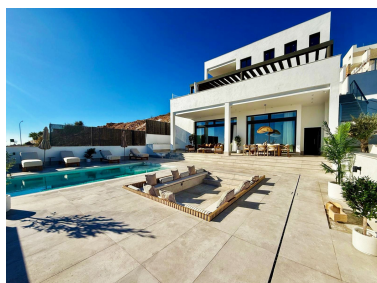

Villa en Benalmadena

Referencia: R5227267

Dormitorios: 4
Estado: Venta

Baños: 4
Tipo de propiedad: Villa

M² Construidos: 500
Plazas: por petición

Precio: 1.695.000 €
M² Parcela: 700

Descripción: Hay casas bonitas... y luego están las que te enamoran en cuanto ves las vistas. Esta espectacular villa ubicada en Benalmádena, destaca por algo que cada vez es más difícil encontrar en la Costa del Sol: vistas panorámicas al mar, privacidad absoluta y grandes espacios. Desde sus amplias terrazas podrás disfrutar cada día de impresionantes vistas abiertas al Mediterráneo, en un entorno tranquilo y elevado que garantiza luz natural y privacidad. Uno de los grandes protagonistas de la propiedad es su espectacular piscina infinity, perfectamente integrada con el paisaje y diseñada para disfrutar del clima privilegiado de la Costa del Sol durante todo el año. La vivienda ofrece espacios amplios y muy luminosos, con una distribución moderna que conecta el interior con el exterior, creando un ambiente perfecto tanto para vivir como para disfrutar con familia y amigos. La vivienda se distribuye en tres niveles. Más amplio garaje de gran capacidad para 5-6 coches. Cocina abierta al salón con acceso directo a las terrazas. Dispone de 4 amplios dormitorios, todos con baños en suite, además de un aseo de cortesía, ofreciendo comodidad y privacidad para toda la familia e invitados. Incluyendo 2 vestidores y terrazas privadas, desde donde las vistas al mar se convierten en parte del día a día. La villa se vende totalmente amueblada y equipada, lista para entrar a vivir y disfrutar desde el primer día. ? Santángelo Norte es actualmente una de las zonas residenciales con mayor crecimiento de Benalmádena, muy valorada por su tranquilidad, sus vistas elevadas y su excelente conexión con Málaga, el aeropuerto internacional y toda la Costa del Sol. Una propiedad ideal tanto para vivienda habitual, segunda residencia o inversión inmobiliaria. □ Una oportunidad única para disfrutar del Mediterráneo desde tu propia villa con vistas al mar. Características principales: - Villa independiente - Piscina infinity privada - Vistas panorámicas al mar - Grandes terrazas - Garaje privado - Vivienda amueblada - Zona residencial tranquila - Santángelo Norte- Benalmádena