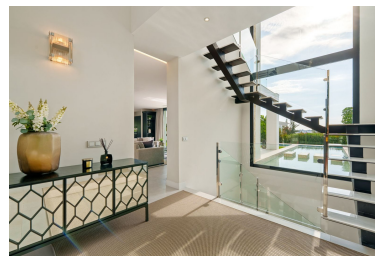

Villa en Benahavís

Referencia: R5227354

Dormitorios: 6
Estado: Venta

Baños: 5
Tipo de propiedad: Villa

M² Construidos: 581
Plazas: por petición

Precio: 4.695.000 €
M² Parcela: 1.231

Descripción: Esta residencia contemporánea en La Quinta ha sido diseñada para un estilo de vida moderno y orientado al entretenimiento. Su distribución de planta abierta integra un amplio salón, comedor y cocina totalmente equipada, conectados de forma fluida con el exterior gracias a sus puertas de cristal de suelo a techo. La zona exterior se organiza alrededor de una generosa piscina rodeada de soleadas terrazas, un lounge con chimenea exterior y varias áreas de descanso cubiertas. Una cocina y comedor al aire libre completan un entorno perfecto para reuniones y momentos de ocio. En el interior, la propiedad ofrece dormitorios cuidadosamente diseñados, todos con terrazas privadas y acabados modernos, además de una sala de entretenimiento tipo cine que incorpora bar, mesa de billar y una gran pantalla de proyección. Con una arquitectura limpia y prestaciones prácticas, esta vivienda proporciona un estilo de vida completo en una de las zonas más codiciadas de Marbella.