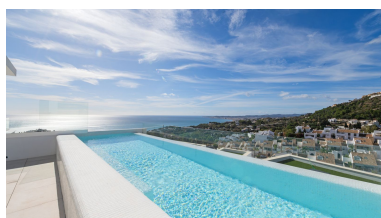

Villa en Benalmadena

Referencia: R5227579

Dormitorios: 4
Estado: Venta

Baños: 5
Tipo de propiedad: Villa

M² Construidos: 210
Plazas: por petición

Precio: 1.899.000 €
M² Parcela:

Descripción: Exclusiva villa de lujo en la prestigiosa urbanización Marae Residences. Descubre esta espectacular villa contemporánea con vistas panorámicas al mar Mediterráneo, la bahía de Fuengirola y las montañas. Ubicada en una de las zonas más codiciadas de Benalmádena, ofrece un estilo de vida único donde la elegancia, la privacidad y el confort se unen a la perfección. Diseño moderno y distribución perfecta. La propiedad cuenta con 4 amplios dormitorios en suite y un aseo de invitados. Desde la entrada, los ventanales de suelo a techo llenan cada espacio de luz natural y destacan unas vistas realmente inolvidables. El espacio principal combina cocina de diseño, comedor y sala de estar en un concepto abierto que fluye hacia una terraza orientada al sur-oeste. Aquí podrás disfrutar de la vida al aire libre en una espectacular terraza, de grandes dimensiones y una piscina privada. Equipamiento premium y tecnología inteligente. Como residente en Marae disfrutarás de piscina comunitaria, gimnasio y zona de ocio, además de una ubicación inmejorable: A minutos de la playa, el puerto deportivo y restaurantes de referencia como Yucas o Trocadero. Cerca de Benalmádena Pueblo y de centros educativos internacionales. Excelente acceso al aeropuerto, campos de golf y principales conexiones. Marae Residence es una promoción diseñada para impresionar y pensada para disfrutar al máximo del lujo mediterráneo. Perfecta como residencia familiar, segunda vivienda o inversión segura en la Costa del Sol.