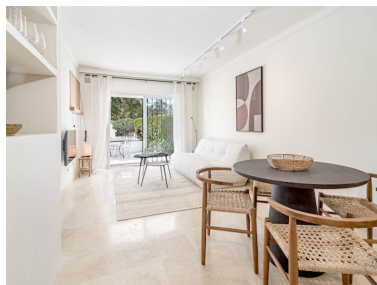

Plazas: por petición

M² Parcela:

Descripción: OPORTUNIDAD UNICA DE INVERSION !! Este precioso apartamento ha sido recientemente renovado para ofrecer un estilo de vida moderno y sofisticado. Con dos dormitorios amplios y elegantes . Ubicado en Aloha pueblo de nueva Andalucía, este apartamento está cerca de campos de golf, el puerto, tiendas, restaurantes, el mar, la ciudad y escuelas. El transporte público es fácilmente accesible, lo que facilita tus desplazamientos diarios. También tendrás acceso a un restaurante en el lugar, ideal para disfrutar de deliciosas comidas sin salir de casa. así como una piscina comunitaria climatizada, jardín comunitario donde podras relajarte. Con aparcamiento abierto, en la calle y comunitario, nunca tendrás que preocuparte por encontrar un lugar para tu vehículo. Este apartamento es una oportunidad única para adquirir una propiedad de lujo en una de las zonas más cotizadas de la Costa del Sol. Ya sea como residencia principal, casa de vacaciones o inversión en el mercado inmobiliario, esta propiedad cumple con todos los requisitos para una vida cómoda y lujosa. ¡No pierdas la oportunidad de vivir en este paraíso costero!