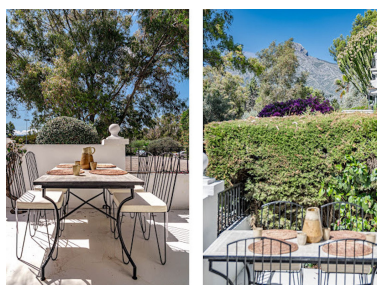

Plazas: por petición

M² Parcela:

Descripción: OPORTUNIDAD UNICA DE INVERSION !! Este precioso apartamento ha sido recientemente renovado para ofrecer un estilo de vida moderno y sofisticado. Con dos dormitorios amplios y elegantes . Ubicado en Aloha pueblo de nueva Andalucía, este apartamento está cerca de campos de golf, el puerto, tiendas, restaurantes, el mar, la ciudad y escuelas. El transporte público es fácilmente accesible, lo que facilita tus desplazamientos diarios. También tendrás acceso a un restaurante en el lugar, ideal para disfrutar de deliciosas comidas sin salir de casa. así como una piscina comunitaria climatizada, jardín comunitario donde podras relajarte. Con aparcamiento abierto, en la calle y comunitario, nunca tendrás que preocuparte por encontrar un lugar para tu vehículo. Este apartamento es una oportunidad única para adquirir una propiedad de lujo en una de las zonas más cotizadas de la Costa del Sol. Ya sea como residencia principal, casa de vacaciones o inversión en el mercado inmobiliario, esta propiedad cumple con todos los requisitos para una vida cómoda y lujosa. ¡No pierdas la oportunidad de vivir en este paraíso costero!