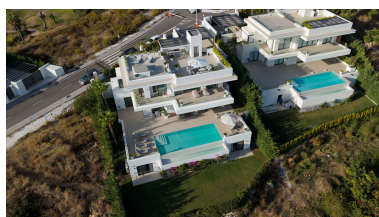

Villa en Estepona

Referencia: R5232760

Dormitorios: 6
Estado: Venta

Baños: 7
Tipo de propiedad: Villa

M² Construidos: 674
Plazas: por petición

Precio: 4.995.000 €
M² Parcela: 1.006

Descripción: Perfectamente ubicado dentro de la exclusiva comunidad La Resina Golf, se trata de una moderna residencia de cuatro niveles elaborada por el reconocido arquitecto Francisco Martínez Galván. Con 674 m2 de vida refinada y 249 m2 de terrazas, ofrece un diseño audaz, lujo sin esfuerzo y un estilo de vida interior impecable. Llegada Una entrada privada conduce a la entrada de la planta superior, donde las vistas panorámicas del Mediterráneo y el campo de golf La Resina ponen inmediatamente el tono. Las líneas arquitectónicas limpias, la abundante luz natural y la geometría llamativa crean una primera impresión impresionante. Vida principal El corazón de la casa es una sala de estar y comedor de planta abierta anclada por una isla de cocina de piedra natural escultórica, apoyada por una cocina secundaria discreta. Las ventanas de suelo a techo se abren a la piscina infinita de agua salada y exuberantes jardines tropicales, formando un oasis privado para la relajación y el entretenimiento. Dos suites de invitados, sonido integrado y preparación inteligente para el hogar completan este nivel. Nivel superior Todo el piso está diseñado para la privacidad pura. La suite principal cuenta con una amplia terraza con impresionantes vistas al mar, un vestidor personalizado y un baño de mármol con bañera independiente. Un segundo dormitorio en suite y una oficina / sala de televisión flexible potencian el espacio. Nivel inferior Un centro de bienestar y entretenimiento de lujo: sala de cine, bodega con cristal, gimnasio completo, sauna, sala de vapor y humeda fría. Una sala de juegos con bar de diseño, una acogedora segunda sala de estar, y dos dormitorios en suite de nivel jardín crean el retiro perfecto. Otras características incluyen una sala de pánico, almacenamiento, sala de máquinas y calefacción por suelo radiante. Lifestyle & Location La Resina Golf ofrece privacidad, seguridad y armonía arquitectónica contemporánea. En las inmediaciones se encuentra el International American College, las pistas de padel de Bossa Café, los servicios cotidianos y las playas y el puerto deportivo de Estepona, a pocos minutos. El aeropuerto de Málaga está a 45 minutos en coche. Solarium Con vistas completas de 360 grados, se siente encima del mundo. Con impresionantes vistas a Gibraltar y las montañas del Atlas en el norte de África! Cocina completa incluida construida en la parte superior de la gama BBQ, nevera, máquina de hielo etc Estado del jacuzzi para disfrutar de un solárium. Villa Uno es una declaración de la vida costera moderna, donde la arquitectura, la comodidad y el estilo de vida se encuentran en perfecto equilibrio.