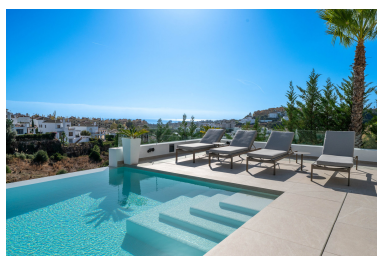

Villa en Estepona

Referencia: R5232760

Dormitorios: 6
Estado: Venta

Baños: 7
Tipo de propiedad: Villa

M² Construidos: 674
Plazas: por petición

Precio: 4.995.000 €
M² Parcela: 1.006

Descripción: Perfectamente ubicado dentro de la exclusiva comunidad La Resina Golf, se trata de una moderna residencia de cuatro niveles elaborada por el reconocido arquitecto Francisco Martínez Galván. Con 674 m2 de vida refinada y 249 m2 de terrazas, ofrece un diseño audaz, lujo sin esfuerzo y un estilo de vida interior impecable. Llegada Una entrada privada conduce a la entrada de la planta superior, donde las vistas panorámicas del Mediterráneo y el campo de golf La Resina ponen inmediatamente el tono. Las líneas arquitectónicas limpias, la abundante luz natural y la geometría llamativa crean una primera impresión impresionante. Vida principal El corazón de la casa es una sala de estar y comedor de planta abierta anclada por una isla de cocina de piedra natural escultórica, apoyada por una cocina secundaria discreta. Las ventanas de suelo a techo se abren a la piscina infinita de agua salada y exuberantes jardines tropicales, formando un oasis privado para la relajación y el entretenimiento. Dos suites de invitados, sonido integrado y preparación inteligente para el hogar completan este nivel. Nivel superior Todo el piso está diseñado para la privacidad pura. La suite principal cuenta con una amplia terraza con impresionantes vistas al mar, un vestidor personalizado y un baño de mármol con bañera independiente. Un segundo dormitorio en suite y una oficina / sala de televisión flexible potencian el espacio. Nivel inferior Un centro de bienestar y entretenimiento de lujo: sala de cine, bodega con cristal, gimnasio completo, sauna, sala de vapor y humeda fría. Una sala de juegos con bar de diseño, una acogedora segunda sala de estar, y dos dormitorios en suite de nivel jardín crean el retiro perfecto. Otras características incluyen una sala de pánico, almacenamiento, sala de máquinas y calefacción por suelo radiante. Lifestyle & Location La Resina Golf ofrece privacidad, seguridad y armonía arquitectónica contemporánea. En las inmediaciones se encuentra el International American College, las pistas de padel de Bossa Café, los servicios cotidianos y las playas y el puerto deportivo de Estepona, a pocos minutos. El aeropuerto de Málaga está a 45 minutos en coche. Solarium Con vistas completas de 360 grados, se siente encima del mundo. Con impresionantes vistas a Gibraltar y las montañas del Atlas en el norte de África! Cocina completa incluida construida en la parte superior de la gama BBQ, nevera, máquina de hielo etc Estado del jacuzzi para disfrutar de un solárium. Villa Uno es una declaración de la vida costera moderna, donde la arquitectura, la comodidad y el estilo de vida se encuentran en perfecto equilibrio.