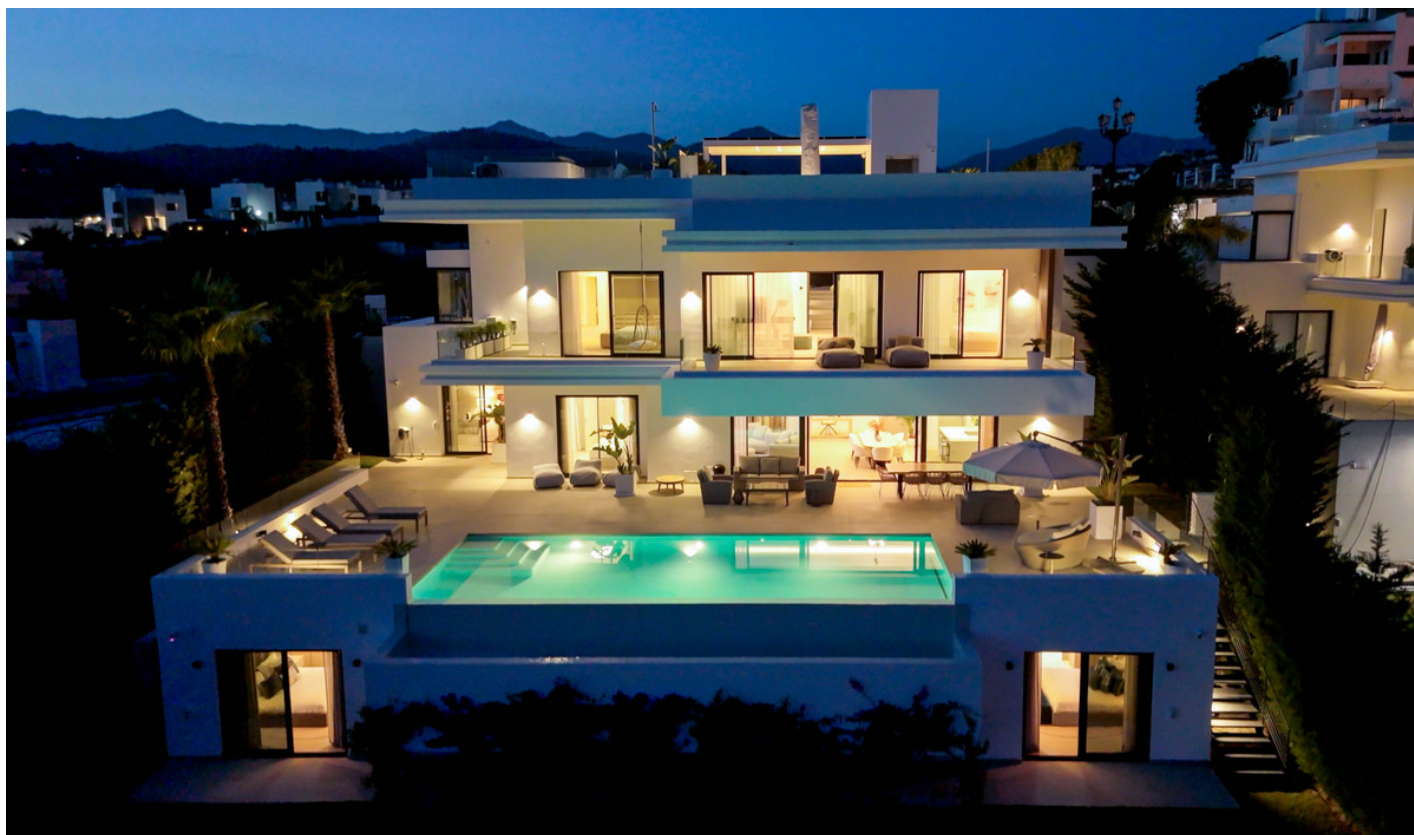

Villa en Estepona

Referencia: R5232760

Dormitorios: 6
Estado: Venta

Baños: 7
Tipo de propiedad: Villa

M² Construidos: 674
Plazas: por petición

Precio: 4.995.000 €
M² Parcela: 1.006

Descripción: Perfectamente ubicado dentro de la exclusiva comunidad La Resina Golf, se trata de una moderna residencia de cuatro niveles elaborada por el reconocido arquitecto Francisco Martínez Galván. Con 674 m2 de vida refinada y 249 m2 de terrazas, ofrece un diseño audaz, lujo sin esfuerzo y un estilo de vida interior impecable. Llegada Una entrada privada conduce a la entrada de la planta superior, donde las vistas panorámicas del Mediterráneo y el campo de golf La Resina ponen inmediatamente el tono. Las líneas arquitectónicas limpias, la abundante luz natural y la geometría llamativa crean una primera impresión impresionante. Vida principal El corazón de la casa es una sala de estar y comedor de planta abierta anclada por una isla de cocina de piedra natural escultórica, apoyada por una cocina secundaria discreta. Las ventanas de suelo a techo se abren a la piscina infinita de agua salada y exuberantes jardines tropicales, formando un oasis privado para la relajación y el entretenimiento. Dos suites de invitados, sonido integrado y preparación inteligente para el hogar completan este nivel. Nivel superior Todo el piso está diseñado para la privacidad pura. La suite principal cuenta con una amplia terraza con impresionantes vistas al mar, un vestidor personalizado y un baño de mármol con bañera independiente. Un segundo dormitorio en suite y una oficina / sala de televisión flexible potencian el espacio. Nivel inferior Un centro de bienestar y entretenimiento de lujo: sala de cine, bodega con cristal, gimnasio completo, sauna, sala de vapor y humeda fría. Una sala de juegos con bar de diseño, una acogedora segunda sala de estar, y dos dormitorios en suite de nivel jardín crean el retiro perfecto. Otras características incluyen una sala de pánico, almacenamiento, sala de máquinas y calefacción por suelo radiante. Lifestyle & Location La Resina Golf ofrece privacidad, seguridad y armonía arquitectónica contemporánea. En las inmediaciones se encuentra el International American College, las pistas de padel de Bossa Café, los servicios cotidianos y las playas y el puerto deportivo de Estepona, a pocos minutos. El aeropuerto de Málaga está a 45 minutos en coche. Solarium Con vistas completas de 360 grados, se siente encima del mundo. Con impresionantes vistas a Gibraltar y las montañas del Atlas en el norte de África! Cocina completa incluida construida en la parte superior de la gama BBQ, nevera, máquina de hielo etc Estado del jacuzzi para disfrutar de un solárium. Villa Uno es una declaración de la vida costera moderna, donde la arquitectura, la comodidad y el estilo de vida se encuentran en perfecto equilibrio.