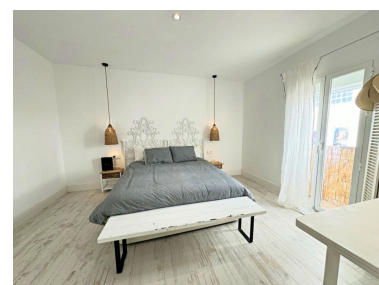

Apartamento en Puerto Banús

Referencia: R5233408

Dormitorios: 2

Baños: 1

M<sup>2</sup> Construidos: 70

Precio: 495.000 €

Estado: Venta

Tipo de propiedad:  
Apartamento

Plazas: por petición

M<sup>2</sup> Parcela:

---

Descripción: Apartamento moderno en Puerto Banús – lujo, ubicación inmejorable y amarre incluido. Disfruta de este luminoso apartamento completamente renovado en el corazón de Puerto Banús, a pocos pasos de boutiques de lujo, restaurantes de alta gama y la vibrante vida nocturna del puerto, en una ubicación privilegiada que combina comodidad, exclusividad y estilo de vida mediterráneo. La vivienda ofrece un diseño contemporáneo y funcional con espacios bien aprovechados que aportan confort y elegancia, dentro de un complejo que garantiza seguridad, tranquilidad y acceso directo tanto a la playa como al puerto deportivo. Como valor añadido excepcional, la propiedad incluye un amarre en el prestigioso pantalán número 4, ideal para los amantes de la náutica que desean disfrutar del mar con total comodidad. Además, su versatilidad permite utilizarla también como espacio de almacenamiento o negocio, lo que la convierte en una opción muy atractiva para inversores y emprendedores. Una oportunidad única para vivir, invertir y disfrutar del estilo de vida exclusivo que solo Puerto Banús puede ofrecer.