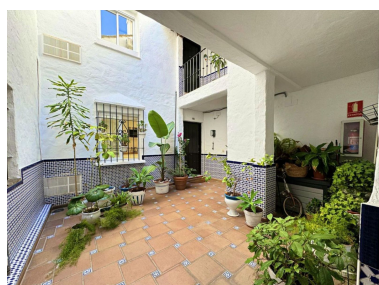

Plazas: por petición

M<sup>2</sup> Parcela:

---

Descripción: Apartamento moderno en Puerto Banús – lujo, ubicación inmejorable y amarre incluido. Disfruta de este luminoso apartamento completamente renovado en el corazón de Puerto Banús, a pocos pasos de boutiques de lujo, restaurantes de alta gama y la vibrante vida nocturna del puerto, en una ubicación privilegiada que combina comodidad, exclusividad y estilo de vida mediterráneo. La vivienda ofrece un diseño contemporáneo y funcional con espacios bien aprovechados que aportan confort y elegancia, dentro de un complejo que garantiza seguridad, tranquilidad y acceso directo tanto a la playa como al puerto deportivo. Como valor añadido excepcional, la propiedad incluye un amarre en el prestigioso pantalán número 4, ideal para los amantes de la náutica que desean disfrutar del mar con total comodidad. Además, su versatilidad permite utilizarla también como espacio de almacenamiento o negocio, lo que la convierte en una opción muy atractiva para inversores y emprendedores. Una oportunidad única para vivir, invertir y disfrutar del estilo de vida exclusivo que solo Puerto Banús puede ofrecer.