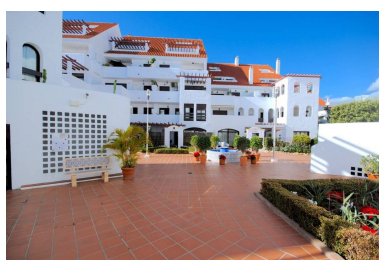

Plazas: por petición

M<sup>2</sup> Parcela:

---

Descripción: Nuevo en el mercado en la prestigiosa urbanización La Maestranza en Aloha, a unos minutos andando a Puerto Banús y rodeada de todo tipo de servicios Este fantástico dúplex en planta baja en estado original e ideal para proyecto de reforma tiene una superficie de 143 metros construidos en 2 plantas más 32 metros de terrazas. En la planta baja dispone de un amplio salón, un aseo y la cocina, que se puede agregar al salón o convertir en un 4º dormitorio. En la planta superior dispone de 3 amplios dormitorios, uno de ellos con baño en suite y una terraza. Esta vivienda tiene un potencial altísimo para el alquiler turístico ya que la urbanización es muy demandada por clientes internacionales por su cercanía a Puerto Banús y porque al ser una urbanización cerrada con 2 piscinas, es un lugar ideal tanto para turismo familiar como para amantes del golf. La propiedad dispone además de una plaza de parking subterráneo No dudes en pedir tu visita