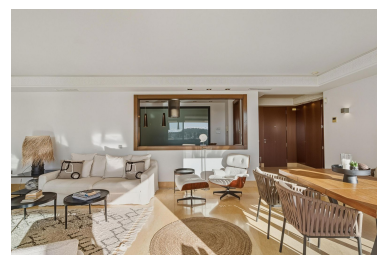

Plazas: por petición

M² Parcela:

Descripción: Apartamento Planta Media, Nueva Andalucía, Costa del Sol. 2 Dormitorios, 2 Baños, Construidos 117 m², Terraza 105 m². Posición : Cerca de Golf, Urbanización. Orientación : Sur. Estado : Excelente. Piscina : Comunitaria. Climatización : Aire Acondicionado, Baño. Vistas : Mar, Panorámicas. Características : Terraza Cubierta, Ascensor, Armarios Empotrados, Terraza Privada, Gimnasio, Trastero, Baño En-Suite, Suelos de Mármol, Doble acristalamiento. Muebles : Amueblada. Cocina : Equipada. Jardín : Comunitario. Seguridad : Recinto Cerrado, Portero Automático, Alarma, Seguridad 24 Horas. Aparcamiento : Subterráneo. Categoría : Lujo, Reventa.