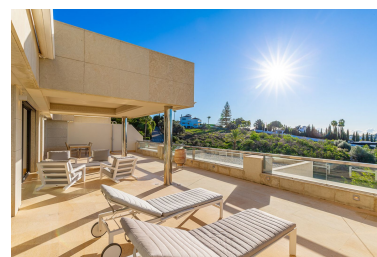

Plazas: por petición

M² Parcela:

Descripción: Apartamento Planta Media, Nueva Andalucía, Costa del Sol. 2 Dormitorios, 2 Baños, Construidos 117 m², Terraza 105 m². Posición : Cerca de Golf, Urbanización. Orientación : Sur. Estado : Excelente. Piscina : Comunitaria. Climatización : Aire Acondicionado, Baño. Vistas : Mar, Panorámicas. Características : Terraza Cubierta, Ascensor, Armarios Empotrados, Terraza Privada, Gimnasio, Trastero, Baño En-Suite, Suelos de Mármol, Doble acristalamiento. Muebles : Amueblada. Cocina : Equipada. Jardín : Comunitario. Seguridad : Recinto Cerrado, Portero Automático, Alarma, Seguridad 24 Horas. Aparcamiento : Subterráneo. Categoría : Lujo, Reventa.