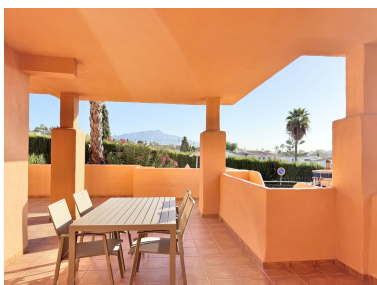

Plazas: por petición

M<sup>2</sup> Parcela:

---

Descripción: Moderno Apartamento de 2 Dormitorios y 2 Baños junto a El Paraíso Golf. Disfruta de impresionantes vistas panorámicas a la montaña La Concha y al campo de golf El Paraíso desde este elegante apartamento. Esta propiedad combina la comodidad y la independencia de un apartamento con el lujo de servicios tipo resort. Tendrás acceso a varias piscinas, jardines exuberantes, un espacio de co-working y un gimnasio profesional completamente equipado. Ubicado en el borde de El Paraíso Golf y cerca de los campos Villa Padierna, Tramores, Atalaya y Guadalmina, el resort goza de una ubicación privilegiada en el cruce de Marbella, Estepona y Benahavís. Estarás a solo minutos de playas espectaculares, campos de golf de primer nivel y una amplia variedad de actividades costeras. El programa de alquiler del resort hace que ser propietario sea sencillo, ofreciendo una experiencia totalmente gestionada y un excelente potencial de ingresos por alquiler. Nos complace ofrecer una selección limitada de unidades, con precios que van desde 245.000 € hasta 449.000 €. ¡Contáctanos hoy para más información!