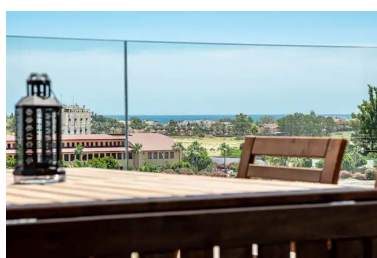

Plazas: por petición

M² Parcela:

Descripción: Apartamento Moderno y Lujoso con Vistas al Mar en La Campana, Nueva Andalucía Bienvenido a este elegante apartamento de nueva construcción con dos dormitorios y dos baños, situado en el corazón de la codiciada zona de La Campana. La vivienda ofrece un diseño luminoso y abierto, con grandes puertas correderas que conectan perfectamente el salón con una amplia terraza que disfruta de hermosas vistas al mar y a los jardines. El complejo también dispone de una fantástica piscina en la azotea, un verdadero oasis con vistas panorámicas a las montañas, al mar y a los alrededores — ideal para relajarse, tomar el sol o disfrutar de espectaculares puestas de sol. El apartamento se vende totalmente amueblado con mobiliario moderno y a estrenar — listo para entrar a vivir. Además, incluye plaza de garaje privada y trastero. Aquí vivirás a poca distancia de todas las comodidades: restaurantes, bares, supermercados, farmacias, peluquerías y parada de autobús. La playa también se encuentra a un agradable paseo. ¡Se recomienda encarecidamente una visita — es una vivienda que merece la pena ver en persona!

Destacado:

None, Piscina, Vistas al mar, Jardín privado, Ascensor, None, Plazas, Reventa