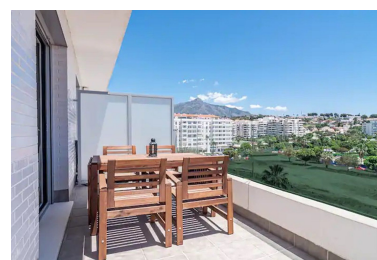

Plazas: por petición

M² Parcela:

Descripción: Apartamento Moderno y Lujoso con Vistas al Mar en La Campana, Nueva Andalucía Bienvenido a este elegante apartamento de nueva construcción con dos dormitorios y dos baños, situado en el corazón de la codiciada zona de La Campana. La vivienda ofrece un diseño luminoso y abierto, con grandes puertas correderas que conectan perfectamente el salón con una amplia terraza que disfruta de hermosas vistas al mar y a los jardines. El complejo también dispone de una fantástica piscina en la azotea, un verdadero oasis con vistas panorámicas a las montañas, al mar y a los alrededores — ideal para relajarse, tomar el sol o disfrutar de espectaculares puestas de sol. El apartamento se vende totalmente amueblado con mobiliario moderno y a estrenar — listo para entrar a vivir. Además, incluye plaza de garaje privada y trastero. Aquí vivirás a poca distancia de todas las comodidades: restaurantes, bares, supermercados, farmacias, peluquerías y parada de autobús. La playa también se encuentra a un agradable paseo. ¡Se recomienda encarecidamente una visita — es una vivienda que merece la pena ver en persona!