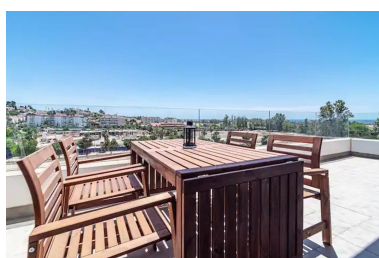

Plazas: por petición

M² Parcela:

Descripción: Apartamento Moderno y Lujoso con Vistas al Mar en La Campana, Nueva Andalucía Bienvenido a este elegante apartamento de nueva construcción con dos dormitorios y dos baños, situado en el corazón de la codiciada zona de La Campana. La vivienda ofrece un diseño luminoso y abierto, con grandes puertas correderas que conectan perfectamente el salón con una amplia terraza que disfruta de hermosas vistas al mar y a los jardines. El complejo también dispone de una fantástica piscina en la azotea, un verdadero oasis con vistas panorámicas a las montañas, al mar y a los alrededores — ideal para relajarse, tomar el sol o disfrutar de espectaculares puestas de sol. El apartamento se vende totalmente amueblado con mobiliario moderno y a estrenar — listo para entrar a vivir. Además, incluye plaza de garaje privada y trastero. Aquí vivirás a poca distancia de todas las comodidades: restaurantes, bares, supermercados, farmacias, peluquerías y parada de autobús. La playa también se encuentra a un agradable paseo. ¡Se recomienda encarecidamente una visita — es una vivienda que merece la pena ver en persona!

Destacado:

None, Piscina, Vistas al mar, Jardín privado, Ascensor, None, Plazas, Reventa