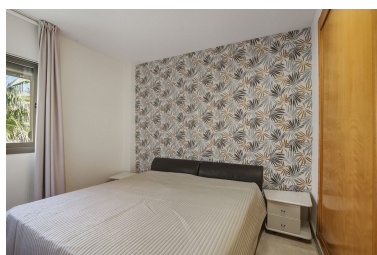

Ático en Benahavís

Referencia: R5251159

Dormitorios: 2
Estado: Venta

Baños: 2
Tipo de propiedad: Ático

M² Construidos: 118
Plazas: por petición

Precio: 630.000 €
M² Parcela:

Descripción: Apartamento en Planta Última, Benahavís, Costa del Sol. 2 Dormitorios, 2 Baños, Construidos 118 m², Terraza 58 m². Posición : Urbanización. Orientación : Sur. Estado : Excelente. Piscina : Comunitaria, Con Calefacción, Piscina de Niños. Climatización : Aire Acondicionado, Suelo Radiante, Baño. Vistas : Mar, Montaña, Panorámicas, Jardín, Piscina. Características : Ascensor, Armarios Empotrados, Terraza Privada, Gimnasio, Trastero, Lavadero, Baño En-Suite, Suelos de Mármol, Doble acristalamiento. Muebles : Opcionales. Cocina : Equipada. Jardín : Comunitario, Paisajista. Seguridad : Recinto Cerrado, Portero Automático, Seguridad 24 Horas. Aparcamiento : Subterráneo. Categoría : Lujo, Reventa.