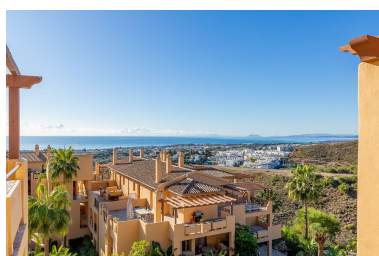

Ático en Benahavís

Referencia: R5251159

Dormitorios: 2
Estado: Venta

Baños: 2
Tipo de propiedad: Ático

M² Construidos: 118
Plazas: por petición

Precio: 630.000 €
M² Parcela:

Descripción: Apartamento en Planta Última, Benahavís, Costa del Sol. 2 Dormitorios, 2 Baños, Construidos 118 m², Terraza 58 m². Posición : Urbanización. Orientación : Sur. Estado : Excelente. Piscina : Comunitaria, Con Calefacción, Piscina de Niños. Climatización : Aire Acondicionado, Suelo Radiante, Baño. Vistas : Mar, Montaña, Panorámicas, Jardín, Piscina. Características : Ascensor, Armarios Empotrados, Terraza Privada, Gimnasio, Trastero, Lavadero, Baño En-Suite, Suelos de Mármol, Doble acristalamiento. Muebles : Opcionales. Cocina : Equipada. Jardín : Comunitario, Paisajista. Seguridad : Recinto Cerrado, Portero Automático, Seguridad 24 Horas. Aparcamiento : Subterráneo. Categoría : Lujo, Reventa.