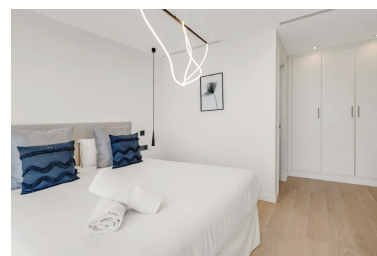

Villa en Cabopino

Referencia: R5251600

Dormitorios: 4  
Estado: Venta

Baños: por petición  
Tipo de propiedad: Villa

M<sup>2</sup> Construidos: 453  
Plazas: por petición

Precio: 1.795.000 €  
M<sup>2</sup> Parcela: 560

Descripción: Villa Sand Dune es una casa de lujo moderna en Reserva Marbella con vistas abiertas al mar y un diseño luminoso y diáfano. La planta baja une la cocina, el comedor y el salón en un solo espacio que se abre a una terraza cubierta, un jardín cuidado y una gran piscina. En este nivel hay un aseo de invitados y acceso directo desde el garaje a la cocina. En la planta superior hay tres dormitorios amplios, cada uno con baño privado y salida a una terraza ancha con vistas panorámicas al mar. La suite principal cuenta con un vestidor y disfruta de las mejores vistas de la casa. Todas las habitaciones ofrecen privacidad, comodidad y una fuerte conexión con el exterior. El sótano suma más espacio para disfrutar, con una sala de TV, un gimnasio, un lavadero y un gran trastero. Entre las extras figuran un garaje, puertas automáticas, domótica completa, bomba de calor de alta eficiencia, toldos eléctricos y un cortacésped automático. Villa Sand Dune ofrece un diseño limpio, funcionalidad y las vistas más buscadas en Marbella.