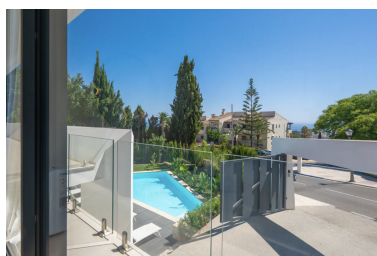

Villa en Cabopino

Referencia: R5251600

Dormitorios: 4  
Estado: Venta

Baños: por petición  
Tipo de propiedad: Villa

M<sup>2</sup> Construidos: 453  
Plazas: por petición

Precio: 1.795.000 €  
M<sup>2</sup> Parcela: 560

Descripción: Villa Sand Dune es una casa de lujo moderna en Reserva Marbella con vistas abiertas al mar y un diseño luminoso y diáfano. La planta baja une la cocina, el comedor y el salón en un solo espacio que se abre a una terraza cubierta, un jardín cuidado y una gran piscina. En este nivel hay un aseo de invitados y acceso directo desde el garaje a la cocina. En la planta superior hay tres dormitorios amplios, cada uno con baño privado y salida a una terraza ancha con vistas panorámicas al mar. La suite principal cuenta con un vestidor y disfruta de las mejores vistas de la casa. Todas las habitaciones ofrecen privacidad, comodidad y una fuerte conexión con el exterior. El sótano suma más espacio para disfrutar, con una sala de TV, un gimnasio, un lavadero y un gran trastero. Entre las extras figuran un garaje, puertas automáticas, domótica completa, bomba de calor de alta eficiencia, toldos eléctricos y un cortacésped automático. Villa Sand Dune ofrece un diseño limpio, funcionalidad y las vistas más buscadas en Marbella.

---

Destacado:

Piscina, Aire acondicionado, Vistas al mar, Jardín privado, None, Plazas, None