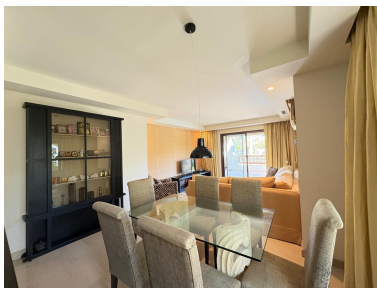

Apartamento en Nueva Andalucía

Referencia: R5252395

Dormitorios: 2

Baños: 2

M² Construidos: 100

Precio: 745.000 €

Estado: Venta

Tipo de propiedad:
Apartamento

Plazas: por petición

M² Parcela:

Descripción: Apartamento de lujo en primera planta y se ubica en el complejo cerrado, a poca distancia andando a todos los servicios y la marina de Puerto Banus. Este amplio apartamento consta 2 dormitorios, 2 cuartos de baño, de un gran salón/comedor, una amplia terraza con vistas a la piscina, moderna cocina completamente equipada. La propiedad ofrece muy buenas calidades incluyendo suelos de mármol, aire acondicionado caliente y frío, armarios empotrados y está listo para entrar a vivir. Incluye 2 plazas de parking con acceso por ascensor y un trastero. Urbanización Medina de Banus dispone de jardines tropicales, una espectacular piscina en forma de laguna y seguridad las 24hrs. Se sitúa en una zona inmejorable andando a todos los servicios y comodidades incluyendo el Centro Comercial Plaza con restaurantes y tiendas, cerca de varios campos de golf famosos y las playas.