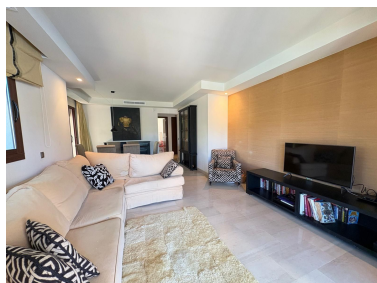

Plazas: por petición

M² Parcela:

Descripción: Apartamento de lujo en primera planta y se ubica en el complejo cerrado, a poca distancia andando a todos los servicios y la marina de Puerto Banus. Este amplio apartamento consta 2 dormitorios, 2 cuartos de baño, de un gran salón/comedor, una amplia terraza con vistas a la piscina, moderna cocina completamente equipada. La propiedad ofrece muy buenas calidades incluyendo suelos de mármol, aire acondicionado caliente y frío, armarios empotrados y está listo para entrar a vivir. Incluye 2 plazas de parking con acceso por ascensor y un trastero. Urbanización Medina de Banus dispone de jardines tropicales, una espectacular piscina en forma de laguna y seguridad las 24hrs. Se sitúa en una zona inmejorable andando a todos los servicios y comodidades incluyendo el Centro Comercial Plaza con restaurantes y tiendas, cerca de varios campos de golf famosos y las playas.