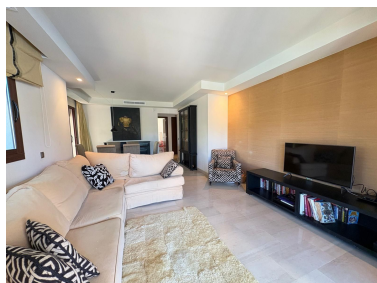

Apartamento en Nueva Andalucía

Referencia: R5252395

Dormitorios: 2

Baños: 2

M² Construidos: 100

Precio: 745.000 €

Estado: Venta

Tipo de propiedad:
Apartamento

Plazas: por petición

M² Parcela:

Descripción: Apartamento de lujo en primera planta y se ubica en el complejo cerrado, a poca distancia andando a todos los servicios y la marina de Puerto Banus. Este amplio apartamento consta 2 dormitorios, 2 cuartos de baño, de un gran salón/comedor, una amplia terraza con vistas a la piscina, moderna cocina completamente equipada. La propiedad ofrece muy buenas calidades incluyendo suelos de mármol, aire acondicionado caliente y frío, armarios empotrados y está listo para entrar a vivir. Incluye 2 plazas de parking con acceso por ascensor y un trastero. Urbanización Medina de Banus dispone de jardines tropicales, una espectacular piscina en forma de laguna y seguridad las 24hrs. Se sitúa en una zona inmejorable andando a todos los servicios y comodidades incluyendo el Centro Comercial Plaza con restaurantes y tiendas, cerca de varios campos de golf famosos y las playas.