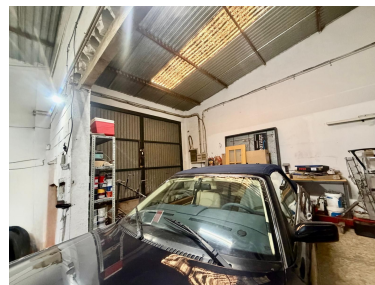

Comercial en Marbella

Referencia: R5254414

Dormitorios: 1

Baños: 1

M<sup>2</sup> Construidos: 258

Precio: 108.000 €

Estado: Venta

Tipo de propiedad:  
Comercial

Plazas: por petición

M<sup>2</sup> Parcela:

---

Descripción: Excelente oportunidad de traspaso de negocio de chapa y pintura, ubicado en el Polígono Industrial La Campana, Nueva Andalucía. El traspaso incluye actividad, licencias, maquinaria y todas las herramientas. La nave no está en venta. Nave de 258 m<sup>2</sup>, perfectamente distribuida, equipada con cabina de pintura profesional, maquinaria de pintura (disolvente y base al agua), dos compresores de aire y herramientas completas, lista para comenzar a trabajar sin inversión adicional. Cuenta con oficina en planta superior, altillo para almacenamiento y tres accesos que facilitan una operativa cómoda y eficiente. Incluye licencia adicional de mecánica para coches y motos, con alto potencial de crecimiento. □ Para más información o concertar visita, no dude en contactarnos.