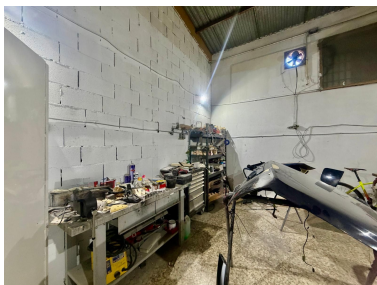

Plazas: por petición

M<sup>2</sup> Parcela:

---

Descripción: Excelente oportunidad de traspaso de negocio de chapa y pintura, ubicado en el Polígono Industrial La Campana, Nueva Andalucía. El traspaso incluye actividad, licencias, maquinaria y todas las herramientas. La nave no está en venta. Nave de 258 m<sup>2</sup>, perfectamente distribuida, equipada con cabina de pintura profesional, maquinaria de pintura (disolvente y base al agua), dos compresores de aire y herramientas completas, lista para comenzar a trabajar sin inversión adicional. Cuenta con oficina en planta superior, altillo para almacenamiento y tres accesos que facilitan una operativa cómoda y eficiente. Incluye licencia adicional de mecánica para coches y motos, con alto potencial de crecimiento. □ Para más información o concertar visita, no dude en contactarnos.