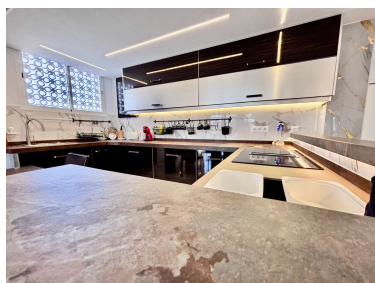

Ático en Marbella

Referencia: R5264401

Dormitorios: 2
Estado: Venta

Baños: 2
Tipo de propiedad: Ático

M² Construidos: 75
Plazas: por petición

Precio: 545.000 €
M² Parcela:

Descripción:ÁTICO A 100 M DE LA PLAYA Edf Lepanto CASCO ANTIGUO DE MARBELLA Elegante ático reformado de 2 dormitorios y 2 baños. Ubicación privilegiada en el Casco Antiguo, a pasos de la playa y del emblemático Hotel Amaré. Disfrute de vistas panorámicas y acabados de primera calidad en este impresionante refugio urbano de 75 m². A un corto paseo del encantador casco antiguo de Marbella y del vibrante centro. Se vende completamente amueblado. Lujo listo para entrar a vivir. Amplios espacios diseñados para el estilo, la comodidad y la sofisticación.