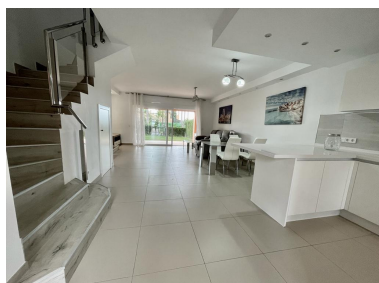

Casa en Benahavís

Referencia: R5264995

Dormitorios: 3
Estado: Venta

Baños: 3
Tipo de propiedad: Casa

M² Construidos: 250
Plazas: por petición

Precio: 670.000 €
M² Parcela: 60