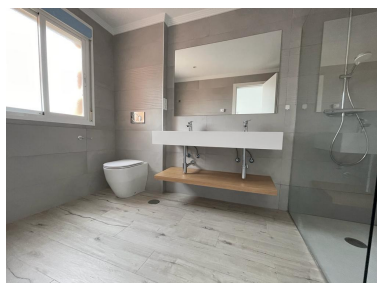

Casa en Benahavís

Referencia: R5264995

Dormitorios: 3
Estado: Venta

Baños: 3
Tipo de propiedad: Casa

M² Construidos: 250
Plazas: por petición

Precio: 670.000 €
M² Parcela: 60