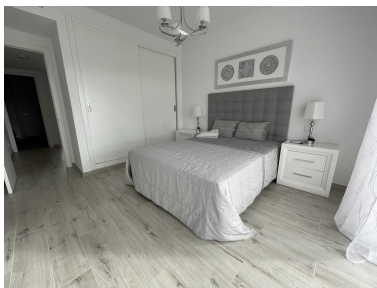

Descripción: Nueva casa adosada de tres dormitorios con orientación sur en Paraíso Bellevue, en El Paraíso, en la Nueva Milla de Oro, a poca distancia en coche de la playa y de todas las comodidades de ocio. El complejo cuenta con jardines fantásticamente mantenidos y una gran piscina comunitaria estilo laguna. En el nivel principal hay un salón comedor con chimenea y puertas que dan a la terraza y al jardín privado; Cocina abierta junto con barra de desayuno y aseo de invitados. En el nivel superior se encuentra la suite principal con acceso a la terraza privada y dos habitaciones de invitados que comparten un baño. También hay un amplio solárium con vistas parciales al mar ya la montaña. Otras características incluyen suelos de mármol, armarios empotrados y aire acondicionado frío y caliente

---

Destacado:

Piscina, None, Jardín privado, Plazas, None