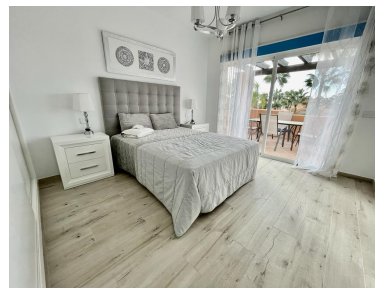

Descripción: Nueva casa adosada de tres dormitorios con orientación sur en Paraíso Bellevue, en El Paraíso, en la Nueva Milla de Oro, a poca distancia en coche de la playa y de todas las comodidades de ocio. El complejo cuenta con jardines fantásticamente mantenidos y una gran piscina comunitaria estilo laguna. En el nivel principal hay un salón comedor con chimenea y puertas que dan a la terraza y al jardín privado; Cocina abierta junto con barra de desayuno y aseo de invitados. En el nivel superior se encuentra la suite principal con acceso a la terraza privada y dos habitaciones de invitados que comparten un baño. También hay un amplio solárium con vistas parciales al mar ya la montaña. Otras características incluyen suelos de mármol, armarios empotrados y aire acondicionado frío y caliente

---

Destacado:

Piscina, None, Jardín privado, Plazas, None