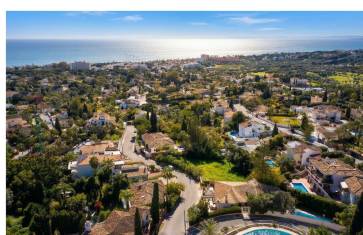

Terreno en El Rosario

Referencia: R5274079

Dormitorios: por petición

Baños: por petición

M² Construidos:

Precio: 795.000 €

Estado: Venta

Tipo de propiedad: Terreno Plazas: por petición

M² Parcela: 1.306

Descripción:Parcela elevada de 1.306 m² en venta en la consolidada zona residencial de El Rosario, Marbella, con vistas abiertas hacia la vegetación y el mar Mediterráneo. A solo 5 minutos en coche del centro de Marbella y de la Milla de Oro, El Rosario es una zona muy codiciada con disponibilidad limitada de parcelas libres, lo que la convierte en una atractiva oportunidad de inversión. Rodeada de villas de calidad y cerca de servicios muy demandados, como el Nosso Summer Club, las mejores playas de Marbella, campos de golf, colegios internacionales y el Hospital Costa del Sol. Con una fuerte demanda de alquiler y un excelente potencial de reventa, esta parcela es ideal para la construcción de una villa de lujo en uno de los mercados más deseables y estables del este de Marbella.