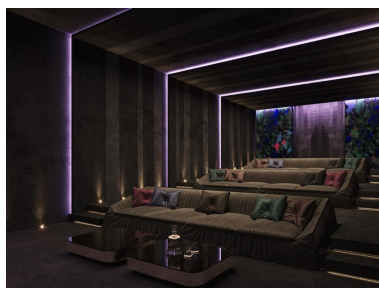

Villa en Benahavís

Referencia: R5283787

Dormitorios: 5
Estado: Venta

Baños: 5
Tipo de propiedad: Villa

M² Construidos: 650
Plazas: por petición

Precio: 3.900.000 €
M² Parcela: 4.200

Descripción:Nueva Promoción: Precios desde 3,900,000 € hasta 3,900,000 €. [Habitaciones: 5 - 5] [Baños: 5 - 5] [Construidos: 650.00 m2 - 650.00 m2] Ubicada en la exclusiva comunidad de Marbella Club, esta villa ofrece un estilo de vida de lujo con vistas panorámicas al campo de golf. Asentada sobre una parcela de 4.200 m², la propiedad de estilo moderno cuenta con 5 dormitorios, 5 baños, piscina climatizada, sala de cine y acabados de alta gama en toda la vivienda. Con 650 m² construidos, funciones de domótica y acceso a los servicios de primer nivel de Marbella Club - como campos de golf privados, centros ecuestres y alta gastronomía, la villa combina a la perfección elegancia y privacidad.