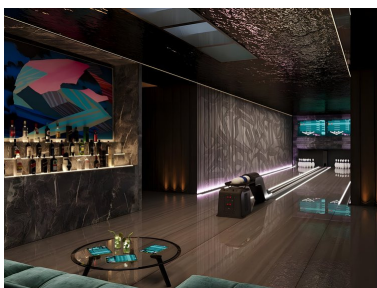

Villa en Benahavís

Referencia: R5283787

Dormitorios: 5
Estado: Venta

Baños: 5
Tipo de propiedad: Villa

M² Construidos: 650
Plazas: por petición

Precio: 3.900.000 €
M² Parcela: 4.200

Descripción:Nueva Promoción: Precios desde 3,900,000 € hasta 3,900,000 €. [Habitaciones: 5 - 5] [Baños: 5 - 5] [Construidos: 650.00 m2 - 650.00 m2] Ubicada en la exclusiva comunidad de Marbella Club, esta villa ofrece un estilo de vida de lujo con vistas panorámicas al campo de golf. Asentada sobre una parcela de 4.200 m², la propiedad de estilo moderno cuenta con 5 dormitorios, 5 baños, piscina climatizada, sala de cine y acabados de alta gama en toda la vivienda. Con 650 m² construidos, funciones de domótica y acceso a los servicios de primer nivel de Marbella Club - como campos de golf privados, centros ecuestres y alta gastronomía, la villa combina a la perfección elegancia y privacidad.