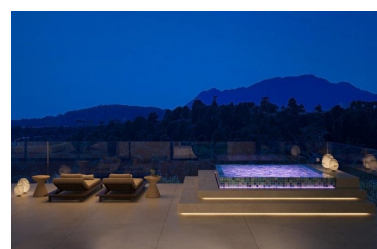

Villa en Benahavís

Referencia: R5283787

Dormitorios: 5
Estado: Venta

Baños: 5
Tipo de propiedad: Villa

M² Construidos: 650
Plazas: por petición

Precio: 3.900.000 €
M² Parcela: 4.200

Descripción:Nueva Promoción: Precios desde 3,900,000 € hasta 3,900,000 €. [Habitaciones: 5 - 5] [Baños: 5 - 5] [Construidos: 650.00 m2 - 650.00 m2] Ubicada en la exclusiva comunidad de Marbella Club, esta villa ofrece un estilo de vida de lujo con vistas panorámicas al campo de golf. Asentada sobre una parcela de 4.200 m², la propiedad de estilo moderno cuenta con 5 dormitorios, 5 baños, piscina climatizada, sala de cine y acabados de alta gama en toda la vivienda. Con 650 m² construidos, funciones de domótica y acceso a los servicios de primer nivel de Marbella Club - como campos de golf privados, centros ecuestres y alta gastronomía, la villa combina a la perfección elegancia y privacidad.

Destacado:

Obra nueva, Piscina, Calefacción, Vistas al mar, Vistas a la montaña, Jardín privado, Ascensor, None, Sistema de alarma, Seguridad 24H, Plazas