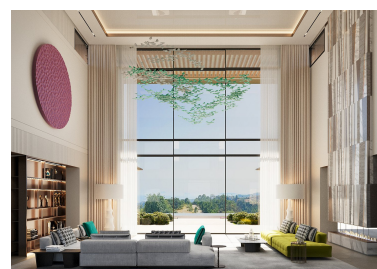

Villa en Benahavís

Referencia: R5283790

Dormitorios: 6
Estado: Venta

Baños: 6
Tipo de propiedad: Villa

M² Construidos: 1.200
Plazas: por petición

Precio: 11.900.000 €
M² Parcela: 5.260

Descripción:Nueva Promoción: Precios desde 11,900,000 € hasta 11,900,000 €. [Habitaciones: 6 - 6] [Baños: 6 - 6] [Construidos: 1,200.00 m2 - 1,200.00 m2] Esta extraordinaria villa es una auténtica obra maestra del lujo. Ubicada en una parcela de 5.260 m² y con 1.200 m² de superficie construida, la propiedad ofrece 6 dormitorios, 6 baños, una piscina exterior climatizada, gimnasio y sala de cine. Con impresionantes vistas panorámicas al golf y acabados excepcionales de alta gama, está equipada con la última tecnología de domótica. Disfrute de acceso exclusivo al campo de golf, al centro ecuestre y a la alta gastronomía de Marbella Club, en el corazón de una de las comunidades más prestigiosas de la Costa del Sol.

Destacado:

Obra nueva, Piscina, Calefacción, Vistas al mar, Vistas a la montaña, Jardín privado, Ascensor, None, Sistema de alarma, Seguridad 24H, Plazas