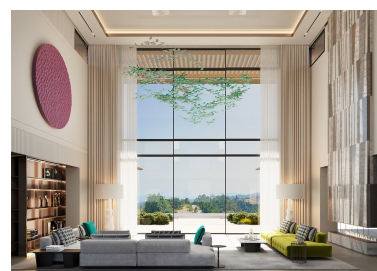

Villa en Benahavís

Referencia: R5283790

Dormitorios: 6
Estado: Venta

Baños: 6
Tipo de propiedad: Villa

M² Construidos: 1.200
Plazas: por petición

Precio: 11.900.000 €
M² Parcela: 5.260

Descripción:Nueva Promoción: Precios desde 11,900,000 € hasta 11,900,000 €. [Habitaciones: 6 - 6] [Baños: 6 - 6] [Construidos: 1,200.00 m2 - 1,200.00 m2] Esta extraordinaria villa es una auténtica obra maestra del lujo. Ubicada en una parcela de 5.260 m² y con 1.200 m² de superficie construida, la propiedad ofrece 6 dormitorios, 6 baños, una piscina exterior climatizada, gimnasio y sala de cine. Con impresionantes vistas panorámicas al golf y acabados excepcionales de alta gama, está equipada con la última tecnología de domótica. Disfrute de acceso exclusivo al campo de golf, al centro ecuestre y a la alta gastronomía de Marbella Club, en el corazón de una de las comunidades más prestigiosas de la Costa del Sol.

Destacado:

Obra nueva, Piscina, Calefacción, Vistas al mar, Vistas a la montaña, Jardín privado, Ascensor, None, Sistema de alarma, Seguridad 24H, Plazas