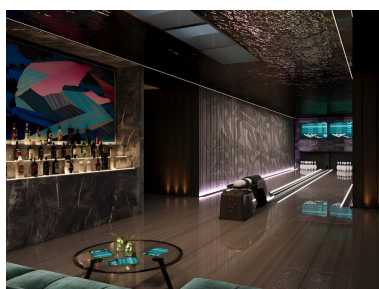

Villa en Benahavís

Referencia: R5283790

Dormitorios: 6
Estado: Venta

Baños: 6
Tipo de propiedad: Villa

M² Construidos: 1.200
Plazas: por petición

Precio: 11.900.000 €
M² Parcela: 5.260

Descripción:Nueva Promoción: Precios desde 11,900,000 € hasta 11,900,000 €. [Habitaciones: 6 - 6] [Baños: 6 - 6] [Construidos: 1,200.00 m2 - 1,200.00 m2] Esta extraordinaria villa es una auténtica obra maestra del lujo. Ubicada en una parcela de 5.260 m² y con 1.200 m² de superficie construida, la propiedad ofrece 6 dormitorios, 6 baños, una piscina exterior climatizada, gimnasio y sala de cine. Con impresionantes vistas panorámicas al golf y acabados excepcionales de alta gama, está equipada con la última tecnología de domótica. Disfrute de acceso exclusivo al campo de golf, al centro ecuestre y a la alta gastronomía de Marbella Club, en el corazón de una de las comunidades más prestigiosas de la Costa del Sol.