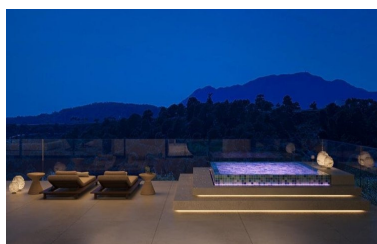

Villa en Benahavís

Referencia: R5283790

Dormitorios: 6
Estado: Venta

Baños: 6
Tipo de propiedad: Villa

M² Construidos: 1.200
Plazas: por petición

Precio: 11.900.000 €
M² Parcela: 5.260

Descripción:Nueva Promoción: Precios desde 11,900,000 € hasta 11,900,000 €. [Habitaciones: 6 - 6] [Baños: 6 - 6] [Construidos: 1,200.00 m2 - 1,200.00 m2] Esta extraordinaria villa es una auténtica obra maestra del lujo. Ubicada en una parcela de 5.260 m² y con 1.200 m² de superficie construida, la propiedad ofrece 6 dormitorios, 6 baños, una piscina exterior climatizada, gimnasio y sala de cine. Con impresionantes vistas panorámicas al golf y acabados excepcionales de alta gama, está equipada con la última tecnología de domótica. Disfrute de acceso exclusivo al campo de golf, al centro ecuestre y a la alta gastronomía de Marbella Club, en el corazón de una de las comunidades más prestigiosas de la Costa del Sol.

Destacado:

Obra nueva, Piscina, Calefacción, Vistas al mar, Vistas a la montaña, Jardín privado, Ascensor, None, Sistema de alarma, Seguridad 24H, Plazas