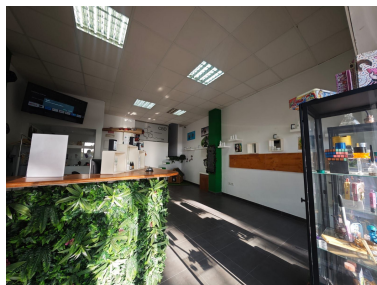

Descripción: ****Local en Venta en Benalmádena - Oportunidad Única**** Descubre este amplio local en Benalmádena, perfecto para quienes buscan un espacio versátil. Con 40 m² construidos, este local se presenta en una zona diáfana que permite múltiples configuraciones. Ubicado en una segunda altura, ofrece la privacidad que necesitas sin perder la conexión con la calle. La posibilidad de cambio de uso es una de las características más atractivas de esta propiedad. Imagina convertir este espacio en tu nuevo hogar o en un negocio próspero. Las imágenes añadidas muestran las posibilidades de diseño como vivienda, inspirando a los futuros propietarios a dar rienda suelta a su creatividad. Además, cuenta con un escaparate que garantiza visibilidad y atractivo para cualquier tipo de actividad comercial. No dejes pasar esta oportunidad de invertir en un local que se adapta a tus necesidades. ¡Contáctanos para más información y ven a verlo! Nota informativa: No están incluidos en el precio publicitado los gastos de notaría y registro, los impuestos sujetos a la transmisión como el ITP para propiedades de segunda mano o si es obra nueva, IVA y AJD. Los datos expuestos son meramente informativos y no tienen valor contractual, la oferta queda sujeta a errores, cambios de precio, disponibilidad y/o retirada del mercado sin aviso previo.

Destacado:

Aire acondicionado