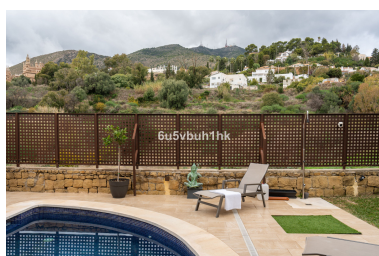

Villa en Benalmadena Costa

Referencia: R5292487

Dormitorios: 3
Estado: Venta

Baños: 2
Tipo de propiedad: Villa

M² Construidos: 285
Plazas: por petición

Precio: 799.000 €
M² Parcela: 467

Descripción: Ubicada en el encantador corazón de Benalmádena Pueblo, esta elegante casa pareada de 285 m² combina a la perfección comodidad, amplitud y vistas inolvidables. Entra en un acogedor salón con chimenea, un luminoso comedor y una amplia cocina, ideales para la vida familiar y recibir invitados. En la planta superior encontrarás tres cómodos dormitorios con armarios empotrados del suelo al techo, dos amplios baños y una terraza. En la planta principal hay además un aseo de invitados. La vivienda ofrece un excepcional estilo de vida al aire libre con dos amplias terrazas, un gran patio y 110 m² de jardín privado. Relájate junto a tu piscina privada mientras disfrutas de las tranquilas vistas a la montaña y al Castillo Colomares. Desde la terraza frontal y el dormitorio podrás contemplar también el mar. Entre las características adicionales se incluyen un gran sótano multifuncional con luz natural, un amplio cuarto de lavandería, trastero y aparcamiento cubierto para dos coches. Una hermosa combinación de tranquilidad, estilo y encanto andaluz — la casa está esperando a sus nuevos propietarios. Un hogar que lo tiene todo. ¡Contáctanos para una visita!