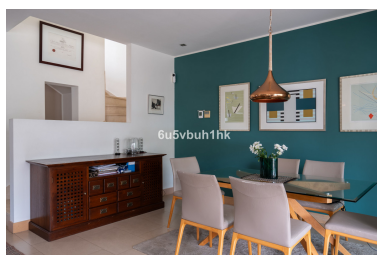

Villa en Benalmadena Costa

Referencia: R5292487

Dormitorios: 3
Estado: Venta

Baños: 2
Tipo de propiedad: Villa

M² Construidos: 285
Plazas: por petición

Precio: 799.000 €
M² Parcela: 467

Descripción: Ubicada en el encantador corazón de Benalmádena Pueblo, esta elegante casa pareada de 285 m² combina a la perfección comodidad, amplitud y vistas inolvidables. Entra en un acogedor salón con chimenea, un luminoso comedor y una amplia cocina, ideales para la vida familiar y recibir invitados. En la planta superior encontrarás tres cómodos dormitorios con armarios empotrados del suelo al techo, dos amplios baños y una terraza. En la planta principal hay además un aseo de invitados. La vivienda ofrece un excepcional estilo de vida al aire libre con dos amplias terrazas, un gran patio y 110 m² de jardín privado. Relájate junto a tu piscina privada mientras disfrutas de las tranquilas vistas a la montaña y al Castillo Colomares. Desde la terraza frontal y el dormitorio podrás contemplar también el mar. Entre las características adicionales se incluyen un gran sótano multifuncional con luz natural, un amplio cuarto de lavandería, trastero y aparcamiento cubierto para dos coches. Una hermosa combinación de tranquilidad, estilo y encanto andaluz — la casa está esperando a sus nuevos propietarios. Un hogar que lo tiene todo. ¡Contáctanos para una visita!