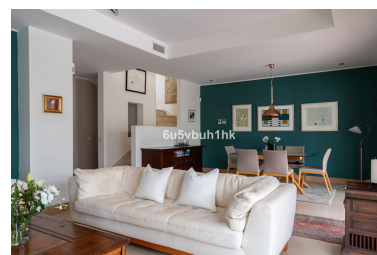

Villa en Benalmadena Costa

Referencia: R5292487

Dormitorios: 3
Estado: Venta

Baños: 2
Tipo de propiedad: Villa

M² Construidos: 285
Plazas: por petición

Precio: 799.000 €
M² Parcela: 467

Descripción: Ubicada en el encantador corazón de Benalmádena Pueblo, esta elegante casa pareada de 285 m² combina a la perfección comodidad, amplitud y vistas inolvidables. Entra en un acogedor salón con chimenea, un luminoso comedor y una amplia cocina, ideales para la vida familiar y recibir invitados. En la planta superior encontrarás tres cómodos dormitorios con armarios empotrados del suelo al techo, dos amplios baños y una terraza. En la planta principal hay además un aseo de invitados. La vivienda ofrece un excepcional estilo de vida al aire libre con dos amplias terrazas, un gran patio y 110 m² de jardín privado. Relájate junto a tu piscina privada mientras disfrutas de las tranquilas vistas a la montaña y al Castillo Colomares. Desde la terraza frontal y el dormitorio podrás contemplar también el mar. Entre las características adicionales se incluyen un gran sótano multifuncional con luz natural, un amplio cuarto de lavandería, trastero y aparcamiento cubierto para dos coches. Una hermosa combinación de tranquilidad, estilo y encanto andaluz — la casa está esperando a sus nuevos propietarios. Un hogar que lo tiene todo. ¡Contáctanos para una visita!