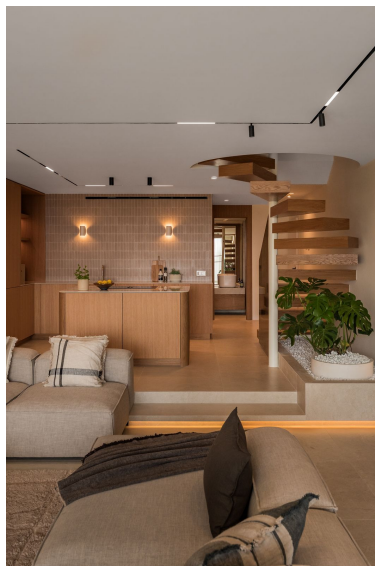

Casa en Nueva Andalucía

Referencia: R5292898

Dormitorios: 4
Estado: Venta

Baños: 3
Tipo de propiedad: Casa

M² Construidos: 150
Plazas: por petición

Precio: 1.495.000 €
M² Parcela:

Descripción: Descubra esta casa adosada de 4 dormitorios y 3 baños, orientada al oeste, idealmente situada en una urbanización tranquila y verde en el corazón de Aloha. Diseñada con calidez y elegancia, la vivienda cuenta con acabados en madera natural y un interior atemporal que crea un ambiente acogedor y cómodo en toda la propiedad. El amplio dormitorio principal dispone de su propio baño en suite, mientras que los dormitorios restantes son espaciosos y están cuidadosamente distribuidos para la vida familiar o para invitados. La calefacción por suelo radiante garantiza el confort durante todo el año, complementando los acabados de alta calidad y el diseño bien pensado de la vivienda. La propiedad ofrece múltiples terrazas, ideales para disfrutar del entorno tranquilo, comidas al aire libre y del agradable sol de la tarde y la noche. Ubicada en una comunidad tranquila y bien mantenida, esta casa adosada combina privacidad y zonas verdes con proximidad a Aloha Golf, colegios internacionales y todos los servicios locales, lo que la convierte en una residencia permanente ideal o en una elegante vivienda vacacional.