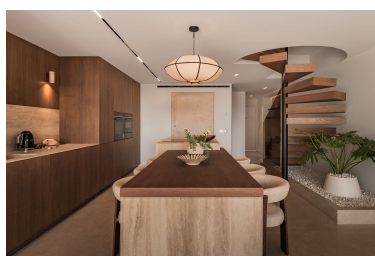

Casa en Nueva Andalucía

Referencia: R5292961

Dormitorios: 3
Estado: Venta

Baños: 3
Tipo de propiedad: Casa

M² Construidos: 145
Plazas: por petición

Precio: 1.450.000 €
M² Parcela:

Descripción: La vivienda ofrece dos amplios dormitorios con baño en suite y espacios de vida bien equilibrados, diseñados para el confort y la funcionalidad. Sus acabados refinados y su interior atemporal crean un ambiente acogedor, ideal tanto para la vida diaria como para el entretenimiento. Ubicada a pocos minutos de Aloha Golf, prestigiosos colegios internacionales y una amplia oferta de servicios, la propiedad disfruta de un entorno privilegiado dentro de una comunidad tranquila y cuidada. Esta casa adosada es una excelente opción tanto como residencia permanente como elegante vivienda vacacional en el corazón del Valle del Golf.