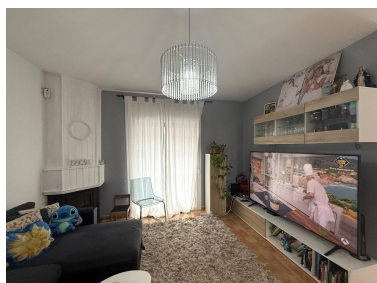

Casa en Manila

Referencia: R5294467

Dormitorios: 3  
Estado: Venta

Baños: 2  
Tipo de propiedad: Casa

M<sup>2</sup> Construidos: 115  
Plazas: por petición

Precio: 275.000 €  
M<sup>2</sup> Parcela:

---

Descripción: CASA ADOSADA CON ENCANTO EN MANILVA PUEBLO Donde la tranquilidad se une con la comodidad y el estilo de vida mediterráneo. Desde la mejor agencia del mundo te presentamos esta magnífica casa adosada en Manilva Pueblo, una vivienda pensada para disfrutar cada rincón, tanto en su interior como en su exterior. EXTERIOR PRIVADO La propiedad cuenta con un patio de 24 m<sup>2</sup>, perfecto para comidas al aire libre, momentos de relax o para crear tu propio espacio exterior. SALÓN CON CHIMENEA El salón es amplio y acogedor, con chimenea que aporta calidez y carácter, ideal para disfrutar tanto en invierno como en cualquier época del año. COCINA LUMINOSA Y FUNCIONAL La cocina dispone de vistas abiertas al campo de fútbol, aportando luz natural y una agradable sensación de amplitud. Además, cuenta con lavadero independiente, un elemento muy práctico para el día a día. ZONA DE DESCANSO La vivienda dispone de 3 dormitorios, aunque actualmente: UNO DE ELLOS HA SIDO RECONVERTIDO EN VESTIDOR DEL DORMITORIO PRINCIPAL, creando un espacio exclusivo que mejora notablemente el confort de la habitación principal. 2 BAÑOS COMPLETOS, pensados para cubrir con comodidad las necesidades de la vivienda. PUNTOS FUERTES DE LA PROPIEDAD Ubicación en Manilva Pueblo Patio privado de 24 m<sup>2</sup> Chimenea en el salón Cocina con vistas despejadas Lavadero independiente Dormitorio principal con vestidor Vivienda luminosa y bien distribuida Ideal como vivienda habitual o inversión No se trata solo de una casa, sino de un hogar con carácter, listo para entrar a vivir y disfrutar del estilo de vida andaluz en un entorno tranquilo y bien comunicado. Una propiedad que destaca por su equilibrio entre comodidad, ubicación y encanto. Una oportunidad que merece ser visitada.