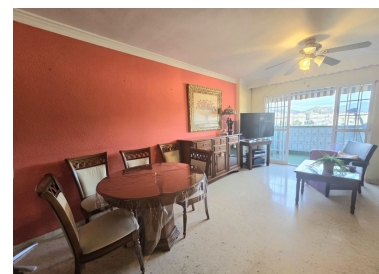

Plazas: por petición

M<sup>2</sup> Parcela:

---

Descripción: Vivienda rodeada de todo tipo de servicios: zonas deportivas, colegios, Centro Comercial La Rosaleda y hospitales, con excelentes comunicaciones y rápidos accesos. Situado en un recinto privado con amplio parking comunitario, este piso se encuentra en una planta alta, lo que le proporciona espectaculares vistas despejadas y una magnífica luminosidad. La vivienda se distribuye en: Recibidor con amplio armario empotrado. Gran cocina independiente. Luminoso salón con acceso a una agradable y cómoda terraza. 4 dormitorios. Actualmente dispone de 1 baño completo de gran tamaño, con posibilidad muy sencilla de volver a convertirlo en baño y aseo, como en su distribución original. Además, cuenta con aire acondicionado, armarios empotrados y ventanas Climalit, que garantizan un excelente aislamiento térmico y acústico. Una vivienda ideal para familias que buscan amplitud, comodidad y una ubicación inmejorable.