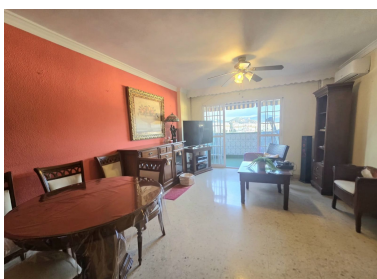

Apartamento en Málaga Centro

Referencia: R5304568

Dormitorios: 4

Baños: 1

M<sup>2</sup> Construidos: 122

Precio: 345.000 €

Estado: Venta

Tipo de propiedad:  
Apartamento

Plazas: por petición

M<sup>2</sup> Parcela:

---

Descripción: Vivienda rodeada de todo tipo de servicios: zonas deportivas, colegios, Centro Comercial La Rosaleda y hospitales, con excelentes comunicaciones y rápidos accesos. Situado en un recinto privado con amplio parking comunitario, este piso se encuentra en una planta alta, lo que le proporciona espectaculares vistas despejadas y una magnífica luminosidad. La vivienda se distribuye en: Recibidor con amplio armario empotrado. Gran cocina independiente. Luminoso salón con acceso a una agradable y cómoda terraza. 4 dormitorios. Actualmente dispone de 1 baño completo de gran tamaño, con posibilidad muy sencilla de volver a convertirlo en baño y aseo, como en su distribución original. Además, cuenta con aire acondicionado, armarios empotrados y ventanas Climalit, que garantizan un excelente aislamiento térmico y acústico. Una vivienda ideal para familias que buscan amplitud, comodidad y una ubicación inmejorable.