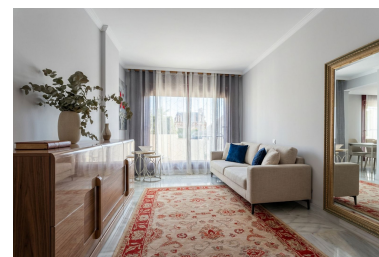

Ático en Benahavís

Referencia: R5304970

Dormitorios: 2
Estado: Venta

Baños: 1
Tipo de propiedad: Ático

M² Construidos: 125
Plazas: por petición

Precio: 280.000 €
M² Parcela:

Descripción:BAJADO PRECIO PARA VENTA RAPIDA! Dúplex-Ático en la Nueva Milla de Oro – Benahavís Parque Botánico Resort & Country Club, es un exclusivo complejo residencial en el municipio de Benahavis, situado en un pintoresco entorno montañoso, pero a sólo un corto trayecto en coche de la costa, campos de golf y toda la infraestructura de la Costa del Sol. El complejo cuenta con una arquitectura única, abundancia de zonas verdes, jardines paisajísticos con lagunas y cascadas y una amplia gama de servicios de resort, por lo que es un lugar ideal para residencia permanente, vacaciones o inversión. Infraestructura y servicios del complejo: - Varias piscinas exteriores con tumbonas y bar junto a la piscina - Amplios jardines cuidados con plantas tropicales - Piscina cubierta, zona de spa con jacuzzi, sauna e hidromasaje - Moderno gimnasio y zona de yoga - Pistas de tenis y pádel, campo de minifútbol - Espacio de co-working para residentes - Seguridad 24 horas y videovigilancia - Aparcamiento subterráneo y trasteros - Parques infantiles y zonas de recreo - Posibilidad de alquilar apartamentos a través de la empresa gestora del complejo. El complejo está rodeado de naturaleza, lo que proporciona tranquilidad y privacidad, pero al mismo tiempo está a 10 minutos en coche de playas, restaurantes, tiendas y los mejores clubs de golf de la región (El Paraíso, Villa Padierna, Atalaya, Guadalmina).