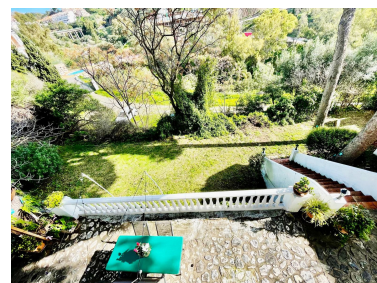

Casa en Benalmadena Costa

Referencia: R5305207

Dormitorios: 2
Estado: Venta

Baños: 1
Tipo de propiedad: Casa

M² Construidos: 95
Plazas: por petición

Precio: 418.000 €
M² Parcela:

Descripción: Se vende casa adosada en urbanización con encanto rústico y estilo interior moderno en Benalmádena! Imagina despertar cada mañana con la luz del sol entrando por grandes ventanales y contemplar el mar y la montaña desde tu propio salón. Esta encantadora casa adosada en Benalmádena ofrece precisamente eso: luz, vistas y una ubicación privilegiada a 300 metros de la playa. En planta alta, la vivienda sorprende con un amplio salón-comedor lleno de luz natural, donde la chimenea aporta calidez y crea un ambiente acogedor durante todo el año. La cocina americana de diseño, moderna y perfectamente integrada, convierte espacio en el corazón del hogar, ideal para compartir momentos en familia o con amigos. En planta baja encontrarás la zona de descanso, dos habitaciones registradas en nota simple, actualmente un dormitorio se ha quedado como sala adicional, se puede volver a dos habitaciones si se desea., Un baño completo y un práctico vestidor que aporta orden y amplitud. En el exterior desde la planta baja una terraza privada donde disfrutar de las vistas. Equilibrio entre estilo rústico con encanto y detalles modernos que hacen de esta vivienda un hogar con personalidad propia. En zonas comunes dispone de piscina comunitaria con zonas ajardinadas, club social, parking comunitario y trastero privado junto a la casa. Una propiedad ideal como vivienda habitual, segunda residencia junto al mar o inversión segura en una de las zonas más atractivas de la Costa del Sol.