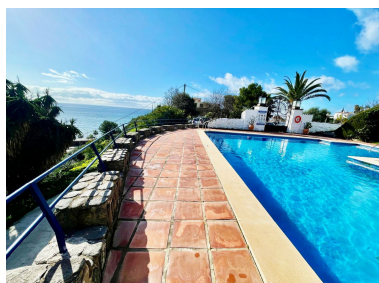

Casa en Benalmadena Costa

Referencia: R5305207

Dormitorios: 2
Estado: Venta

Baños: 1
Tipo de propiedad: Casa

M² Construidos: 95
Plazas: por petición

Precio: 418.000 €
M² Parcela:

Descripción: Se vende casa adosada en urbanización con encanto rústico y estilo interior moderno en Benalmádena! Imagina despertar cada mañana con la luz del sol entrando por grandes ventanales y contemplar el mar y la montaña desde tu propio salón. Esta encantadora casa adosada en Benalmádena ofrece precisamente eso: luz, vistas y una ubicación privilegiada a 300 metros de la playa. En planta alta, la vivienda sorprende con un amplio salón-comedor lleno de luz natural, donde la chimenea aporta calidez y crea un ambiente acogedor durante todo el año. La cocina americana de diseño, moderna y perfectamente integrada, convierte espacio en el corazón del hogar, ideal para compartir momentos en familia o con amigos. En planta baja encontrarás la zona de descanso, dos habitaciones registradas en nota simple, actualmente un dormitorio se ha quedado como sala adicional, se puede volver a dos habitaciones si se desea., Un baño completo y un práctico vestidor que aporta orden y amplitud. En el exterior desde la planta baja una terraza privada donde disfrutar de las vistas. Equilibrio entre estilo rústico con encanto y detalles modernos que hacen de esta vivienda un hogar con personalidad propia. En zonas comunes dispone de piscina comunitaria con zonas ajardinadas, club social, parking comunitario y trastero privado junto a la casa. Una propiedad ideal como vivienda habitual, segunda residencia junto al mar o inversión segura en una de las zonas más atractivas de la Costa del Sol.