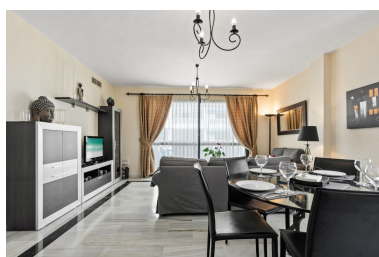

Apartamento en Puerto Banús

Referencia: R5306425

Dormitorios: 2

Baños: 2

M² Construidos: 114

Precio: 850.000 €

Estado: Venta

Tipo de propiedad:
Apartamento

Plazas: por petición

M² Parcela:

Descripción: Un apartamento exclusivo en venta en Puerto Banús, ubicado en el prestigioso complejo en primera línea de playa Playas del Duque. Esta luminosa y amplia vivienda de 2 dormitorios y 2 baños ofrece generosas zonas de estar, dormitorios confortables y una terraza privada con vistas a los cuidados jardines tropicales. Existe un excelente potencial para crear un tercer dormitorio y un baño adicional mediante la reforma de la cocina hacia un diseño moderno de concepto abierto, aportando mayor valor y atractivo a la propiedad. Los residentes disfrutan de seguridad y conserjería 24 horas, tres piscinas, dos restaurantes privados dentro del complejo y acceso directo a la playa a través de más de 40.000 m² de jardines. Gimnasio, supermercado, farmacia, cafeterías y restaurantes se encuentran a pocos pasos. Incluye plaza de garaje privada. Mobiliario negociable. Una magnífica oportunidad de inversión en Marbella, ideal como residencia habitual, segunda vivienda de lujo o propiedad con alta rentabilidad en una de las urbanizaciones en primera línea de playa más demandadas de la Costa del Sol.