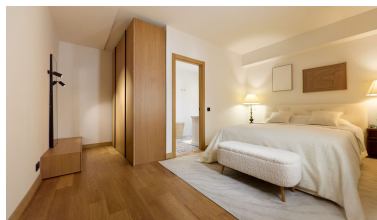

Apartamento en Puerto Banús

Referencia: R5307889

Dormitorios: 2

Baños: 2

M² Construidos: 118

Precio: 1.100.000 €

Estado: Venta

Tipo de propiedad:
Apartamento

Plazas: por petición

M² Parcela:

Descripción: Elegante Apartamento Moderno Ubicado en el corazón de Puerto Banús, dentro del prestigioso complejo residencial en primera línea de playa Playas del Duque, este apartamento de dos dormitorios completamente renovado ofrece una de las direcciones más codiciadas de la Costa del Sol. La urbanización es reconocida por su acceso directo a la playa, jardines tropicales maduros, tres amplias piscinas, seguridad las 24 horas, restaurante privado para residentes y gimnasio. Todo está a poca distancia a pie: el puerto deportivo, boutiques de lujo, restaurantes de alta cocina y clubes de playa. El apartamento cuenta con una superficie construida de 118 m² y disfruta de una orientación sur, lo que garantiza luz natural durante todo el día. La amplia zona de salón y comedor ha sido inteligentemente rediseñada, incorporando la antigua terraza al interior para crear un espacio habitable adicional. Se mantiene un pequeño balcón abierto, que permite disfrutar de vistas parciales al mar y de la brisa costera. La propiedad ofrece dos dormitorios bien proporcionados. El dormitorio principal incluye un generoso espacio de armarios y baño en suite. El segundo dormitorio es igualmente confortable y está atendido por un baño completo independiente. La cocina está totalmente equipada con electrodomésticos modernos y acabada en un estilo limpio y contemporáneo. Se incluye una plaza de aparcamiento subterráneo, lo cual es una ventaja significativa en esta ubicación privilegiada. El apartamento se presenta en condiciones impecables y listo para entrar a vivir.