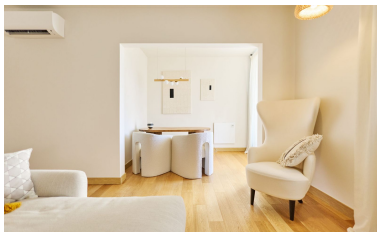

Apartamento en Puerto Banús

Referencia: R5307889

Dormitorios: 2

Baños: 2

M² Construidos: 118

Precio: 1.100.000 €

Estado: Venta

Tipo de propiedad:
Apartamento

Plazas: por petición

M² Parcela:

Descripción: Elegante Apartamento Moderno Ubicado en el corazón de Puerto Banús, dentro del prestigioso complejo residencial en primera línea de playa Playas del Duque, este apartamento de dos dormitorios completamente renovado ofrece una de las direcciones más codiciadas de la Costa del Sol. La urbanización es reconocida por su acceso directo a la playa, jardines tropicales maduros, tres amplias piscinas, seguridad las 24 horas, restaurante privado para residentes y gimnasio. Todo está a poca distancia a pie: el puerto deportivo, boutiques de lujo, restaurantes de alta cocina y clubes de playa. El apartamento cuenta con una superficie construida de 118 m² y disfruta de una orientación sur, lo que garantiza luz natural durante todo el día. La amplia zona de salón y comedor ha sido inteligentemente rediseñada, incorporando la antigua terraza al interior para crear un espacio habitable adicional. Se mantiene un pequeño balcón abierto, que permite disfrutar de vistas parciales al mar y de la brisa costera. La propiedad ofrece dos dormitorios bien proporcionados. El dormitorio principal incluye un generoso espacio de armarios y baño en suite. El segundo dormitorio es igualmente confortable y está atendido por un baño completo independiente. La cocina está totalmente equipada con electrodomésticos modernos y acabada en un estilo limpio y contemporáneo. Se incluye una plaza de aparcamiento subterráneo, lo cual es una ventaja significativa en esta ubicación privilegiada. El apartamento se presenta en condiciones impecables y listo para entrar a vivir.