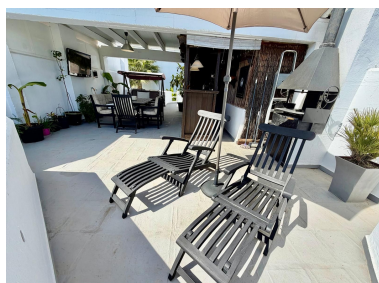

Casa en Benalmadena

Referencia: R5309158

Dormitorios: 3
Estado: Venta

Baños: 2
Tipo de propiedad: Casa

M² Construidos: 132
Plazas: por petición

Precio: 599.000 €
M² Parcela:

Descripción: PRIMERA LÍNEA DE GOLF EN TORREQUEBRADA, BENALMÁDENA Vivienda exclusiva con estudio independiente y vistas abiertas Exclusiva vivienda adosada en primera línea de golf en Torrequebrada, Benalmádena con vistas abiertas y ubicación privilegiada en una de las zonas más demandadas de la Costa del Sol. La propiedad ofrece amplio salón con chimenea, cocina reformada, dos dormitorios con baño en suite, gran terraza superior y garaje privado. Destaca su estudio independiente completamente acondicionado, un espacio autónomo que aporta versatilidad y potencial adicional frente a otras viviendas similares. Una oportunidad que combina estilo de vida mediterráneo, exclusividad y valor real a largo plazo.