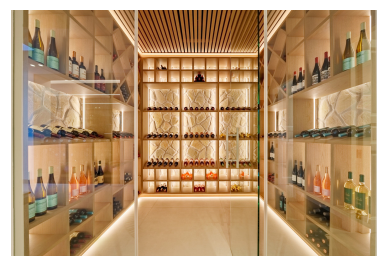

Villa en Benahavís

Referencia: R5309362

Dormitorios: 5
Estado: Venta

Baños: por petición
Tipo de propiedad: Villa

M² Construidos: 606
Plazas: por petición

Precio: 5.495.000 €
M² Parcela: 1.210

Descripción: Esta excepcional villa de lujo se encuentra en la prestigiosa zona de Benahavís, Málaga, ofreciendo una combinación inigualable de elegancia, confort y vida moderna. Ubicada en una generosa parcela de 1.210 m², la propiedad cuenta con una amplia superficie construida de 606 m², complementada por una extensa terraza de 307 m². La villa disfruta de una posición privilegiada en primera línea de golf, con impresionantes vistas panorámicas a las montañas circundantes y a los verdes campos, convirtiéndola en un refugio perfecto para quienes buscan tranquilidad y exclusividad. La villa dispone de cinco amplios dormitorios y cuatro baños bien equipados, además de un aseo de cortesía, proporcionando un alojamiento espacioso para la familia y los invitados. Los interiores están completamente amueblados con los más altos estándares y presentan una zona de salón y comedor de planta abierta, conectada perfectamente con una cocina totalmente equipada de última generación y un lavadero. Entre los espacios prácticos adicionales se incluyen una lavandería, un trastero y un garaje privado, garantizando comodidad y funcionalidad en toda la vivienda. El entretenimiento y el bienestar son protagonistas en el diseño de esta propiedad, con una sala de cine privada, un gimnasio dedicado y una lujosa zona de SPA. La bodega ofrece un espacio refinado para los conocedores, mientras que la piscina privada y el jardín paisajístico crean un idílico refugio al aire libre. Varias terrazas, incluidas zonas descubiertas y balcones con puertas de cristal, ofrecen impresionantes vistas al jardín, la piscina y panorámicas, ideales para cenas al aire libre o momentos de relajación. La villa se ve aún más realzada por su excelente estado, modernas comodidades como aire acondicionado, sistema de alarma y teléfono, así como su proximidad a comercios locales, el pueblo y campos de golf. Esta residencia de nueva construcción en la montaña representa la máxima expresión del lujo en Benahavís, ofreciendo un estilo de vida sofisticado a poca distancia de todos los servicios esenciales.