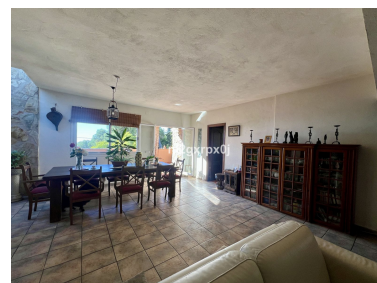

Villa en Marbella

Referencia: R5316745

Dormitorios: 5
Estado: Venta

Baños: 3
Tipo de propiedad: Villa

M² Construidos: 474
Plazas: por petición

Precio: 1.975.000 €
M² Parcela: 1.220

Descripción: Mágica villa de piedra natural, lo que la hace única en la zona, respetando su entorno, situada en La Montua a 5 minutos del centro de Marbella, pero a la vez disfruta de los pocos lugares tranquilos y en plena naturaleza de nuestra ciudad, considerada en zona en expansión por sus vistas cercanía y futuros proyectos. La vivienda fue construida en los años sesenta y se hizo una ampliación en el año 1999 donde se amplió el salón con chimenea cocina abierta al salón, y una amplia terraza de unos 25 m2 con vistas a Africa, un baño con ducha y dos habitaciones muy fresquitas en verano y cálidas en invierno gracias a los muros de piedra con aislamiento de corcho, la chimenea de calienta la planta salón y planta superior. En la planta superior encontramos una habitación muy amplia con baño y aseo y un vestidor, otra habitación que puede ser un despacho o otro vestidor, que acceden a una amplia terraza de unos 50 m2 con vistas al mar. La planta jardín encontramos un apt. totalmente independiente con cocina y baño en suite, dispone de dos zonas para almacenaje. El jardín natural y maduro con arboles frutales y proyecto para construir una piscina, dos zonas de parking que pueden cubrir con una pergola. Placas solares para reducir el consumo eléctrico, proyecto para construir una piscina. La Villa esta situada a solo 5 minutos conduciendo del centro de marbella y del Centro Comercial la Cañada, y a 10 minutos de la playa.