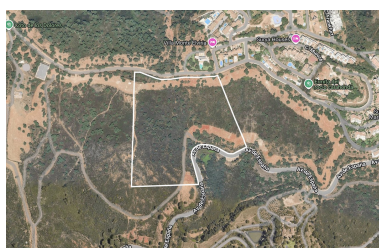

Terreno en La Mairena

Referencia: R5317582

Dormitorios: por petición

Baños: por petición

M<sup>2</sup> Construidos:

Precio: 2.010.000 €

Estado: Venta

Tipo de propiedad: Terreno Plazas: por petición

M<sup>2</sup> Parcela: 59.494

Descripción:., La Mairena, Costa del Sol. Jardin/Terreno 59494 m<sup>2</sup>. Posición : Cerca de Golf, Cerca de Tiendas, Cerca de Ciudad, Cerca de Colegios, Cerca de los Bosques. Orientación : Sur. Vistas : Mar, Montaña, Panorámicas, Bosques.

Destacado:

Vistas al mar, Vistas a la montaña