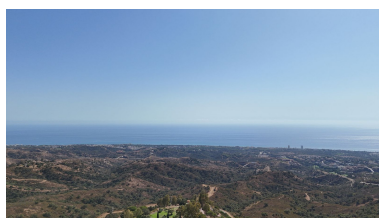

Terreno en La Mairena

Referencia: R5317582

Dormitorios: por petición

Baños: por petición

M<sup>2</sup> Construidos:

Precio: 2.010.000 €

Estado: Venta

Tipo de propiedad: Terreno Plazas: por petición

M<sup>2</sup> Parcela: 59.494

Descripción:., La Mairena, Costa del Sol. Jardin/Terreno 59494 m<sup>2</sup>. Posición : Cerca de Golf, Cerca de Tiendas, Cerca de Ciudad, Cerca de Colegios, Cerca de los Bosques. Orientación : Sur. Vistas : Mar, Montaña, Panorámicas, Bosques.

Destacado:

Vistas al mar, Vistas a la montaña