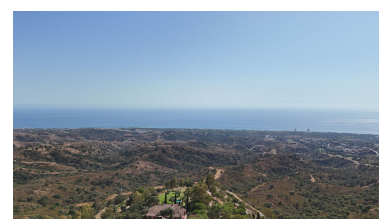

Terreno en La Mairena

Referencia: R5317582

Dormitorios: por petición

Baños: por petición

M<sup>2</sup> Construidos:

Precio: 2.010.000 €

Estado: Venta

Tipo de propiedad: Terreno Plazas: por petición

M<sup>2</sup> Parcela: 59.494

Descripción:., La Mairena, Costa del Sol. Jardin/Terreno 59494 m<sup>2</sup>. Posición : Cerca de Golf, Cerca de Tiendas, Cerca de Ciudad, Cerca de Colegios, Cerca de los Bosques. Orientación : Sur. Vistas : Mar, Montaña, Panorámicas, Bosques.

Destacado:

Vistas al mar, Vistas a la montaña