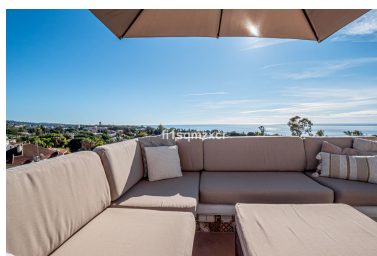

---

Descripción: En venta exclusivamente a través de nuestra agencia inmobiliaria: Este singular ático de esquina con vistas excepcionales se encuentra a pocos minutos a pie de una de las playas más bonitas de Marbella, con los mejores clubes de playa, chiringuitos y restaurantes. La propiedad ha sido completamente rediseñada y modernizada con materiales de la más alta calidad. Desde cualquier punto de la vivienda, se disfruta de vistas espectaculares de toda la costa, África y las montañas. Planta 4: Recibidor con escalera al piso superior, aseo de invitados, cocina moderna a estrenar con barra y electrodomésticos de alta gama, rincón de TV con estufa de leña para veladas románticas, amplio comedor en forma de L con vistas panorámicas, dormitorio y espacioso baño. Planta 5: Amplio estudio con vistas increíbles y un precioso baño. Nota: ¡Es posible crear fácilmente dos dormitorios adicionales, para un total de tres! La terraza en forma de L es un lugar ideal para relajarse. Está equipada con una cocina exterior con placa de inducción, frigorífico y un segundo lavavajillas. También cuenta con lavadora y secadora. Preciosa pérgola. En la meseta ligeramente elevada, se ha creado un sofá esquinero desde donde podrá disfrutar de vistas impresionantes sin cansarse jamás. Podrá ver delfines saltando a pocos pasos... ¡La terraza le ofrece total privacidad! Para completar esta excepcional propiedad, cuenta con un amplio trastero y una buena plaza de aparcamiento en el sótano. Esta casa es energéticamente autosuficiente. El ático nunca se ha alquilado, ¡pero cuenta con permiso de alquiler turístico!