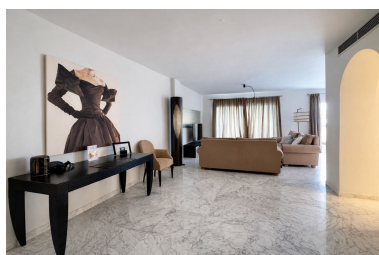

Ático en Puerto Banús

Referencia: R5321182

Dormitorios: 3
Estado: Venta

Baños: 4
Tipo de propiedad: Ático

M² Construidos: 291
Plazas: por petición

Precio: 3.600.000 €
M² Parcela:

Descripción:Ático dúplex de lujo con vistas panorámicas al mar. 3 dormitorios, 4 baños, terraza cubierta y un amplio solárium. Playas del Duque es uno de los complejos residenciales más exclusivos de Marbella y Puerto Banús. Con razón ostenta la categoría de Gran Lujo. Su privilegiada ubicación en primera línea de playa, seguridad 24 horas, servicio de conserjería y magníficos jardines galardonados que abarcan 30.000 m² convierten este complejo en un lugar verdaderamente único. En el interior de los jardines, los residentes disfrutan de 3 piscinas exteriores y 2 restaurantes-bar de uso exclusivo para propietarios. El complejo también ofrece acceso privado y directo tanto a la playa como a Puerto Banús, famoso por sus boutiques de lujo y sus impresionantes yates.