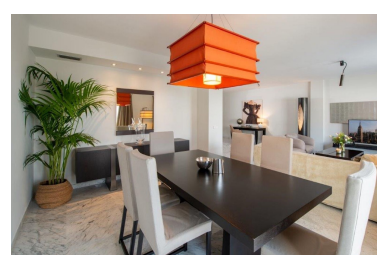

Ático en Puerto Banús

Referencia: R5321182

Dormitorios: 3
Estado: Venta

Baños: 4
Tipo de propiedad: Ático

M² Construidos: 291
Plazas: por petición

Precio: 3.600.000 €
M² Parcela:

Descripción:Ático dúplex de lujo con vistas panorámicas al mar. 3 dormitorios, 4 baños, terraza cubierta y un amplio solárium. Playas del Duque es uno de los complejos residenciales más exclusivos de Marbella y Puerto Banús. Con razón ostenta la categoría de Gran Lujo. Su privilegiada ubicación en primera línea de playa, seguridad 24 horas, servicio de conserjería y magníficos jardines galardonados que abarcan 30.000 m² convierten este complejo en un lugar verdaderamente único. En el interior de los jardines, los residentes disfrutan de 3 piscinas exteriores y 2 restaurantes-bar de uso exclusivo para propietarios. El complejo también ofrece acceso privado y directo tanto a la playa como a Puerto Banús, famoso por sus boutiques de lujo y sus impresionantes yates.