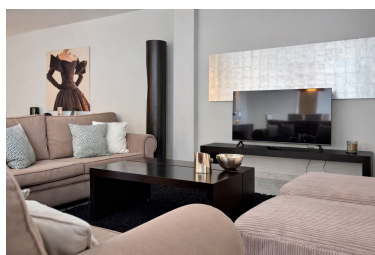

Ático en Puerto Banús

Referencia: R5321182

Dormitorios: 3
Estado: Venta

Baños: 4
Tipo de propiedad: Ático

M² Construidos: 291
Plazas: por petición

Precio: 3.600.000 €
M² Parcela:

Descripción:Ático dúplex de lujo con vistas panorámicas al mar. 3 dormitorios, 4 baños, terraza cubierta y un amplio solárium. Playas del Duque es uno de los complejos residenciales más exclusivos de Marbella y Puerto Banús. Con razón ostenta la categoría de Gran Lujo. Su privilegiada ubicación en primera línea de playa, seguridad 24 horas, servicio de conserjería y magníficos jardines galardonados que abarcan 30.000 m² convierten este complejo en un lugar verdaderamente único. En el interior de los jardines, los residentes disfrutan de 3 piscinas exteriores y 2 restaurantes-bar de uso exclusivo para propietarios. El complejo también ofrece acceso privado y directo tanto a la playa como a Puerto Banús, famoso por sus boutiques de lujo y sus impresionantes yates.