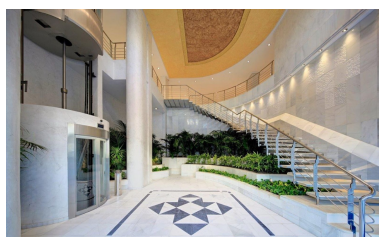

Ático en Puerto Banús

Referencia: R5321182

Dormitorios: 3
Estado: Venta

Baños: 4
Tipo de propiedad: Ático

M² Construidos: 291
Plazas: por petición

Precio: 3.600.000 €
M² Parcela:

Descripción:Ático dúplex de lujo con vistas panorámicas al mar. 3 dormitorios, 4 baños, terraza cubierta y un amplio solárium. Playas del Duque es uno de los complejos residenciales más exclusivos de Marbella y Puerto Banús. Con razón ostenta la categoría de Gran Lujo. Su privilegiada ubicación en primera línea de playa, seguridad 24 horas, servicio de conserjería y magníficos jardines galardonados que abarcan 30.000 m² convierten este complejo en un lugar verdaderamente único. En el interior de los jardines, los residentes disfrutan de 3 piscinas exteriores y 2 restaurantes-bar de uso exclusivo para propietarios. El complejo también ofrece acceso privado y directo tanto a la playa como a Puerto Banús, famoso por sus boutiques de lujo y sus impresionantes yates.