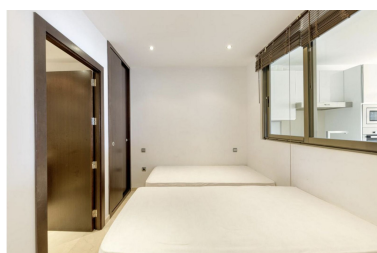

Apartamento en Puerto Banús

Referencia: R5324467

Dormitorios: 2

Baños: 2

M² Construidos: 100

Precio: 820.000 €

Estado: Venta

Tipo de propiedad:
Apartamento

Plazas: por petición

M² Parcela:

Descripción: En el corazón del prestigioso estilo de vida del puerto deportivo de Puerto Banús, este elegante apartamento en planta intermedia ofrece la combinación perfecta de comodidad, ubicación y atractivo como inversión. Con 2 amplios dormitorios y 2 baños modernos distribuidos en 100 m² de espacio bien aprovechado, la vivienda se presenta en excelente estado. Su distribución luminosa y funcional se ve reforzada por una orientación noreste, que permite disfrutar de una agradable luz por la mañana y mantiene el ambiente fresco durante los meses más cálidos. Idealmente situado a pocos minutos del puerto, la marina, las playas, las tiendas y el animado centro urbano, este apartamento te sitúa en el corazón de uno de los destinos más exclusivos y demandados de la Costa del Sol. Ya sea como vivienda vacacional, residencia habitual o inversión de alta rentabilidad, su ubicación garantiza una fuerte demanda durante todo el año. Con todo lo que ofrece Puerto Banús a tu alcance—yates de lujo, restaurantes de alta gama, boutiques de diseño y un animado paseo marítimo—esta propiedad representa una oportunidad excepcional para disfrutar del estilo de vida mediterráneo en uno de los enclaves costeros más emblemáticos de España.