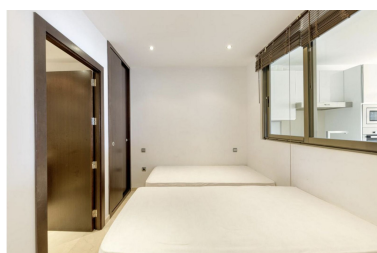

Apartamento en Puerto Banús

Referencia: R5324467

Dormitorios: 2

Baños: 2

M² Construidos: 100

Precio: 795.000 €

Estado: Venta

Tipo de propiedad:
Apartamento

Plazas: por petición

M² Parcela:

Descripción: En el corazón del prestigioso estilo de vida del puerto deportivo de Puerto Banús, este elegante apartamento en planta intermedia ofrece la combinación perfecta de comodidad, ubicación y atractivo como inversión. Con 2 amplios dormitorios y 2 baños modernos distribuidos en 100 m² de espacio bien aprovechado, la vivienda se presenta en excelente estado. Su distribución luminosa y funcional se ve reforzada por una orientación noreste, que permite disfrutar de una agradable luz por la mañana y mantiene el ambiente fresco durante los meses más cálidos. Idealmente situado a pocos minutos del puerto, la marina, las playas, las tiendas y el animado centro urbano, este apartamento te sitúa en el corazón de uno de los destinos más exclusivos y demandados de la Costa del Sol. Ya sea como vivienda vacacional, residencia habitual o inversión de alta rentabilidad, su ubicación garantiza una fuerte demanda durante todo el año. Con todo lo que ofrece Puerto Banús a tu alcance—yates de lujo, restaurantes de alta gama, boutiques de diseño y un animado paseo marítimo—esta propiedad representa una oportunidad excepcional para disfrutar del estilo de vida mediterráneo en uno de los enclaves costeros más emblemáticos de España.