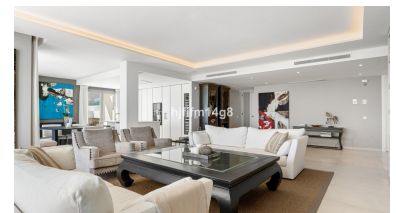

Apartamento en Nueva Andalucía

Referencia: R5333500

Dormitorios: 3

Baños: por petición

M² Construidos: 188

Precio: 1.695.000 €

Estado: Venta

Tipo de propiedad:
Apartamento

Plazas: por petición

M² Parcela: 47

Descripción: 9 Lions Residences - ¡el lujo moderno en su máxima expresión! El edificio para este desarrollo se completó en 2018, por lo tanto, las propiedades en venta aquí son contemporáneas y tienen ese factor sorpresa. Este apartamento en planta baja es una visión de la elegancia y el refinamiento con una cuidadosa selección de materiales. Este es un apartamento de planta baja de 3 dormitorios. En el interior, se encuentra el estado de la técnica de cocina de planta abierta con electrodomésticos Gaggenau y un salón abierto y comedor. El salón tiene acceso directo a una espectacular terraza con excelentes vistas al mar y a la montaña. Hay un jardín privado con jacuzzi. Todas las habitaciones han sido exquisitamente diseñadas y acabadas con los más altos estándares. El precio incluye dos plazas de garaje y un trastero. Las instalaciones del complejo están realmente hechas para superar las expectativas. La casa club se encuentra en el corazón de las residencias. En su interior hay un gimnasio bien equipado y una zona de spa, sauna, baño turco, fuente de hielo y piscina cubierta. En el exterior encontrará dos preciosas piscinas al aire libre, perfectas para remojarse en verano. 9 Lions Residences se encuentra en una ubicación privilegiada dentro de Nueva Andalucía. La urbanización está rodeada de campos de golf como Aloha Golf Club, Los Naranjos y Las Brisas. A 5 minutos en coche se encuentra el exclusivo Puerto Banús, que ofrece cocina internacional de cinco estrellas y boutiques de diseño. Alternativamente, El Lago de las Tortugas se encuentra justo al lado y ofrece un tranquilo telón de fondo para los paseadores de perros o los aficionados al picnic.