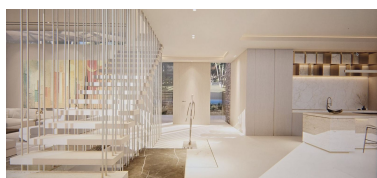

Terreno en La Cala Golf

Referencia: R5335285

Dormitorios: por petición
Estado: Venta

Baños: por petición
Tipo de propiedad: Terreno

M² Construidos:
Plazas: por petición

Precio: 800.000 €
M² Parcela: 1.730

Descripción: Parcela con proyecto espectacular y permiso de construcción totalmente aprobado, listo para el desarrollo. 1.733 m²