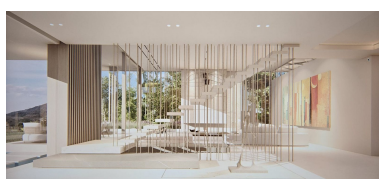

Terreno en La Cala Golf

Referencia: R5335285

Dormitorios: por petición
Estado: Venta

Baños: por petición
Tipo de propiedad: Terreno

M² Construidos:
Plazas: por petición

Precio: 800.000 €
M² Parcela: 1.730

Descripción: Parcela con proyecto espectacular y permiso de construcción totalmente aprobado, listo para el desarrollo. 1.733 m²