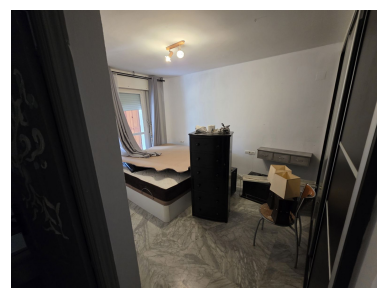

Apartamento en Nueva Andalucía

Referencia: R5336236

Dormitorios: 2

Baños: 2

M<sup>2</sup> Construidos: 86

Precio: 550.000 €

Estado: Venta

Tipo de propiedad:  
Apartamento

Plazas: por petición

M<sup>2</sup> Parcela: 250

---

Descripción: Apartamento Planta Baja, Nueva Andalucía, Costa del Sol. Construidos 85 m<sup>2</sup>. Andando a Puerto Banús Planta baja con orientación : Suroeste. Estado : Buen. Piscina : Comunitaria. Climatización : Aire Acondicionado. Características : Terraza Cubierta, Ascensor, Armarios Empotrados, Cerca de Transporte, Terraza Privada, Trastero, Lavadero, Suelos de Mármol. Muebles : Sin Amueblar. Cocina : Parcialmente Equipada. Jardín privado de 250m<sup>2</sup> Garaje 32m<sup>2</sup> (19m<sup>2</sup> útiles) Trastero 9m<sup>2</sup> (7m<sup>2</sup> útiles) Urbanización cerrada con jardines y piscina