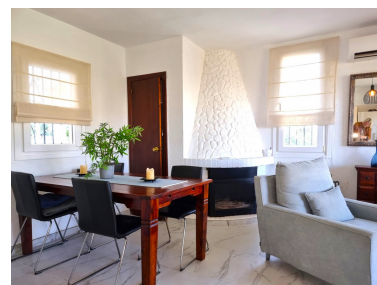

Villa en Benalmadena

Referencia: R5338246

Dormitorios: 2
Estado: Venta

Baños: 2
Tipo de propiedad: Villa

M² Construidos: 93
Plazas: por petición

Precio: 405.000 €
M² Parcela: 101

Descripción: Vivienda con estilo y vistas al mar en Benalmádena Ubicada en una encantadora urbanización de estilo andaluz, esta elegante casa pareada combina a la perfección el carácter tradicional con interiores contemporáneos, a tan solo 300 metros de la playa. Llena de luz natural, la vivienda ofrece bonitas vistas al mar Mediterráneo y a las montañas, creando un ambiente tranquilo y agradable. La planta superior está destinada a una zona de día abierta, donde el salón, el comedor y la cocina moderna se integran de forma fluida. Una chimenea aporta calidez, mientras que los grandes ventanales conectan con el exterior. En esta planta también hay un aseo de invitados. En la planta inferior se encuentran dos dormitorios, un baño y una zona de vestidor bien resuelta. Desde aquí se accede a una terraza privada y a un jardín comunitario de uso privativo. La propiedad ha sido recientemente mejorada con un nuevo tejado y ventanas de alta calidad, aportando mayor confort y eficiencia. La urbanización cuenta con piscina, jardines cuidados, club social y zonas de aparcamiento. Una oportunidad interesante para adquirir una vivienda con carácter en una de las zonas más demandadas de Benalmádena, tanto como residencia habitual como para uso vacacional o inversión.