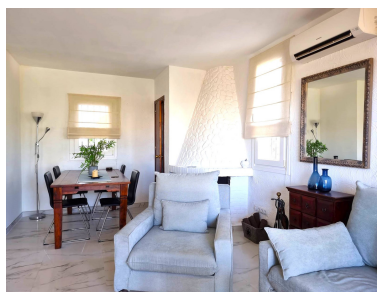

Villa en Benalmadena

Referencia: R5338246

Dormitorios: 2
Estado: Venta

Baños: 2
Tipo de propiedad: Villa

M² Construidos: 93
Plazas: por petición

Precio: 405.000 €
M² Parcela: 101

Descripción: Vivienda con estilo y vistas al mar en Benalmádena Ubicada en una encantadora urbanización de estilo andaluz, esta elegante casa pareada combina a la perfección el carácter tradicional con interiores contemporáneos, a tan solo 300 metros de la playa. Llena de luz natural, la vivienda ofrece bonitas vistas al mar Mediterráneo y a las montañas, creando un ambiente tranquilo y agradable. La planta superior está destinada a una zona de día abierta, donde el salón, el comedor y la cocina moderna se integran de forma fluida. Una chimenea aporta calidez, mientras que los grandes ventanales conectan con el exterior. En esta planta también hay un aseo de invitados. En la planta inferior se encuentran dos dormitorios, un baño y una zona de vestidor bien resuelta. Desde aquí se accede a una terraza privada y a un jardín comunitario de uso privativo. La propiedad ha sido recientemente mejorada con un nuevo tejado y ventanas de alta calidad, aportando mayor confort y eficiencia. La urbanización cuenta con piscina, jardines cuidados, club social y zonas de aparcamiento. Una oportunidad interesante para adquirir una vivienda con carácter en una de las zonas más demandadas de Benalmádena, tanto como residencia habitual como para uso vacacional o inversión.