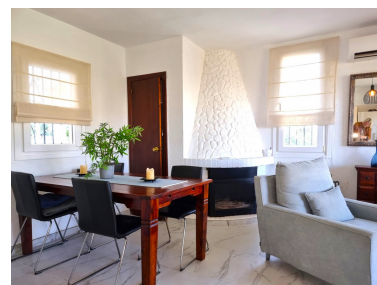

Villa en Benalmadena

Referencia: R5338246

Dormitorios: 2
Estado: Venta

Baños: 2
Tipo de propiedad: Villa

M² Construidos: 93
Plazas: por petición

Precio: 415.000 €
M² Parcela: 101

Descripción: Vivienda con estilo y vistas al mar en Benalmádena Ubicada en una encantadora urbanización de estilo andaluz, esta elegante casa pareada combina a la perfección el carácter tradicional con interiores contemporáneos, a tan solo 300 metros de la playa. Llena de luz natural, la vivienda ofrece bonitas vistas al mar Mediterráneo y a las montañas, creando un ambiente tranquilo y agradable. La planta superior está destinada a una zona de día abierta, donde el salón, el comedor y la cocina moderna se integran de forma fluida. Una chimenea aporta calidez, mientras que los grandes ventanales conectan con el exterior. En esta planta también hay un aseo de invitados. En la planta inferior se encuentran dos dormitorios, un baño y una zona de vestidor bien resuelta. Desde aquí se accede a una terraza privada y a un jardín comunitario de uso privativo. La propiedad ha sido recientemente mejorada con un nuevo tejado y ventanas de alta calidad, aportando mayor confort y eficiencia. La urbanización cuenta con piscina, jardines cuidados, club social y zonas de aparcamiento. Una oportunidad interesante para adquirir una vivienda con carácter en una de las zonas más demandadas de Benalmádena, tanto como residencia habitual como para uso vacacional o inversión.