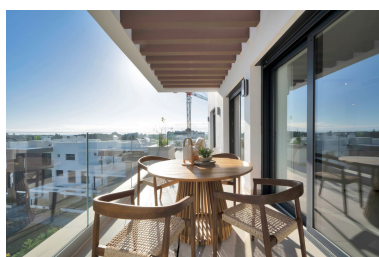

Ático en Estepona

Referencia: R5338267

Dormitorios: 3  
Estado: Venta

Baños: 2  
Tipo de propiedad: Ático

M<sup>2</sup> Construidos: 126  
Plazas: por petición

Precio: 999.000 €  
M<sup>2</sup> Parcela:

Descripción: Este lujoso ático a estrenar en Atalaya Emotion, Estepona, cuenta con 3 amplios dormitorios y dispone de una terraza privada y un solárium, que ofrecen impresionantes vistas del paisaje circundante. Ubicado en un moderno complejo residencial, esta propiedad ofrece una combinación perfecta de comodidad y lujo. La amplia terraza es ideal para cenar al aire libre o relajarse, mientras que el solárium brinda vistas panorámicas, convirtiéndolo en el lugar perfecto para disfrutar del sol. El apartamento está diseñado con acabados de alta calidad y está rodeado de exuberantes jardines comunitarios, piscinas y comodidades, garantizando un estilo de vida sereno pero vibrante cerca de la Costa del Sol. Podrás disfrutar de unas magníficas zonas comunes con piscina de adulto, piscina infantil, jacuzzis, gimnasio, zona de yoga, pista de petanca y área de juegos infantiles. LET US MOVE YOU!