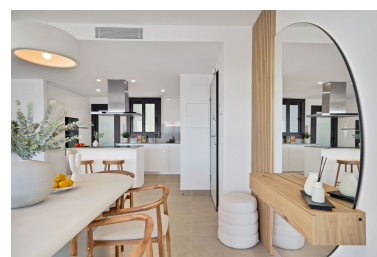

Ático en Estepona

Referencia: R5338267

Dormitorios: 3  
Estado: Venta

Baños: 2  
Tipo de propiedad: Ático

M<sup>2</sup> Construidos: 126  
Plazas: por petición

Precio: 999.000 €  
M<sup>2</sup> Parcela:

Descripción: Este lujoso ático a estrenar en Atalaya Emotion, Estepona, cuenta con 3 amplios dormitorios y dispone de una terraza privada y un solárium, que ofrecen impresionantes vistas del paisaje circundante. Ubicado en un moderno complejo residencial, esta propiedad ofrece una combinación perfecta de comodidad y lujo. La amplia terraza es ideal para cenar al aire libre o relajarse, mientras que el solárium brinda vistas panorámicas, convirtiéndolo en el lugar perfecto para disfrutar del sol. El apartamento está diseñado con acabados de alta calidad y está rodeado de exuberantes jardines comunitarios, piscinas y comodidades, garantizando un estilo de vida sereno pero vibrante cerca de la Costa del Sol. Podrás disfrutar de unas magníficas zonas comunes con piscina de adulto, piscina infantil, jacuzzis, gimnasio, zona de yoga, pista de petanca y área de juegos infantiles. LET US MOVE YOU!