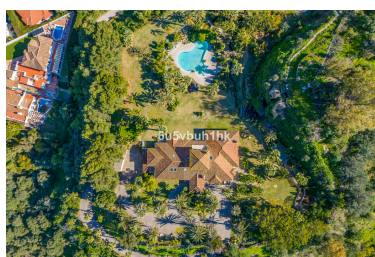

Villa en Mijas

Referencia: R5338546

Dormitorios: 8  
Estado: Venta

Baños: 5  
Tipo de propiedad: Villa

M<sup>2</sup> Construidos: 1.094  
Plazas: por petición

Precio: 4.250.000 €  
M<sup>2</sup> Parcela: 38.000

---

Descripción: Villa de lujo con el más exuberante y exótico estilo de la zona. Cuenta con más de 1.000 m<sup>2</sup> construidos de vivienda situada en un terreno de aproximadamente 30.000m<sup>2</sup>. Apropia para personas que quieran tener una vida de ensueño o aquellas que quieran crear un exitoso negocio de alojamiento y celebración de eventos con experiencias inolvidables y únicas para el cuerpo y la mente. Construida en dos plantas más el sótano, la vivienda te ofrece un amplio recibidor con estilo Andaluz, que al igual que el dormitorio principal, evocan a los majestuosos palacios Nazarís de la Alhambra de Granada. Un amplio salón con comedor independiente conectados a una gran cocina, presentan una combinación de estilos que recuerda a las construcciones de la Edad Media, además de otros tres grandes dormitorios junto con los impresionantes baños con jacuzzi de diversos estilos. En su corazón se encuentra la zona más mágica de la vivienda, un impresionante spa interior con cascada, jacuzzi y sauna, que hará que tu cuerpo se relaje y que tu mente se transporte a un lugar cercano al paraíso. En el exterior, la piscina celeste con cascada propia y cama balinesa te transportará a una playa caribeña, una montaña propia con cueva y cascada, un río con puente de madera, cuadra para los caballos con pista circular de doma y muchos otros mágicos rincones que te invitarán a perderte por los más de 25.000 m<sup>2</sup> de jardines. El jardín está formado por plantas tropicales y por su ubicación disfrutaremos en todo momento de unas vistas panorámicas a la costa y a las montañas. Una propiedad única y especial en la Costa del Sol.