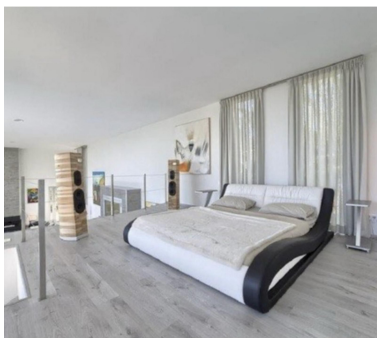

Villa en Benahavís

Referencia: R5338561

Dormitorios: 3
Estado: Venta

Baños: 3
Tipo de propiedad: Villa

M² Construidos: 355
Plazas: por petición

Precio: 3.750.000 €
M² Parcela: 794

Descripción: Villa - Chalet, Benahavís, Costa del Sol. 3 Dormitorios, 3 Baños, Construidos 355 m², Jardín/Terreno 794 m². Posición : Cerca de Golf. Orientación : Suroeste. Estado : Excelente. Piscina : Privada. Climatización : Aire Acondicionado, A/A Caliente, A/A Frio, Chimenea, Suelo Radiante, Baño. Vistas : Montaña, Panorámicas. Características : Armarios Empotrados, Terraza Privada, Solario, TV Satélite , WiFi, Sauna, Baño En-Suite, Acceso para personas con movilidad reducida, Suelos de Mármol, Doble acristalamiento, Fibra óptica. Muebles : Amueblada. Cocina : Equipada. Jardín : Privado. Seguridad : Alarma. Aparcamiento : Libre, Privado. Servicios Públicos : Electricidad. Categoría : Lujo.