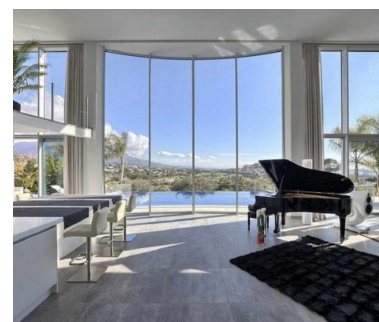

Villa en Benahavís

Referencia: R5338561

Dormitorios: 3
Estado: Venta

Baños: 3
Tipo de propiedad: Villa

M² Construidos: 355
Plazas: por petición

Precio: 3.750.000 €
M² Parcela: 794

Descripción: Villa - Chalet, Benahavís, Costa del Sol. 3 Dormitorios, 3 Baños, Construidos 355 m², Jardín/Terreno 794 m². Posición : Cerca de Golf. Orientación : Suroeste. Estado : Excelente. Piscina : Privada. Climatización : Aire Acondicionado, A/A Caliente, A/A Frio, Chimenea, Suelo Radiante, Baño. Vistas : Montaña, Panorámicas. Características : Armarios Empotrados, Terraza Privada, Solario, TV Satélite , WiFi, Sauna, Baño En-Suite, Acceso para personas con movilidad reducida, Suelos de Mármol, Doble acristalamiento, Fibra óptica. Muebles : Amueblada. Cocina : Equipada. Jardín : Privado. Seguridad : Alarma. Aparcamiento : Libre, Privado. Servicios Públicos : Electricidad. Categoría : Lujo.