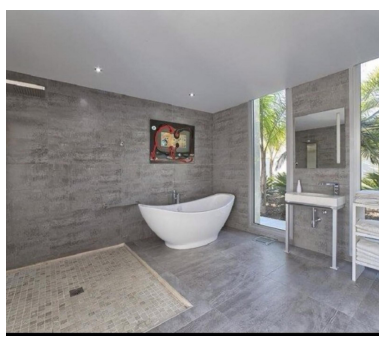

Villa en Benahavís

Referencia: R5338561

Dormitorios: 3
Estado: Venta

Baños: 3
Tipo de propiedad: Villa

M² Construidos: 355
Plazas: por petición

Precio: 3.750.000 €
M² Parcela: 794

Descripción: Villa - Chalet, Benahavís, Costa del Sol. 3 Dormitorios, 3 Baños, Construidos 355 m², Jardín/Terreno 794 m². Posición : Cerca de Golf. Orientación : Suroeste. Estado : Excelente. Piscina : Privada. Climatización : Aire Acondicionado, A/A Caliente, A/A Frio, Chimenea, Suelo Radiante, Baño. Vistas : Montaña, Panorámicas. Características : Armarios Empotrados, Terraza Privada, Solario, TV Satélite , WiFi, Sauna, Baño En-Suite, Acceso para personas con movilidad reducida, Suelos de Mármol, Doble acristalamiento, Fibra óptica. Muebles : Amueblada. Cocina : Equipada. Jardín : Privado. Seguridad : Alarma. Aparcamiento : Libre, Privado. Servicios Públicos : Electricidad. Categoría : Lujo.