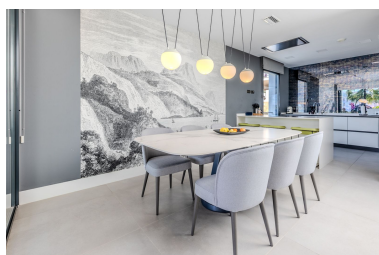

Villa en Selwo

Referencia: R5338819

Dormitorios: 4
Estado: Venta

Baños: 5
Tipo de propiedad: Villa

M² Construidos: 383
Plazas: por petición

Precio: 1.590.000 €
M² Parcela: 611

Descripción: Descubre esta moderna villa de construcción reciente y altos estándares de calidad. Ubicada en La Resina Golf, esta propiedad se levanta sobre una parcela de 611 m2 haciendo esquina, y con fantásticas vistas abiertas y se compone de 4 amplios dormitorios con baño en suite, amplias terrazas, sótano y jardín privado con piscina infinita de agua salada. En la planta baja nos encontramos el hall de entrada que da acceso al amplio y luminoso salón y la moderna cocina abierta con salida al jardín y la piscina privados, también disponemos de un dormitorio con baño en suite y un aseo para invitados. En la primera planta encontramos 2 amplios dormitorios con baño en suite y orientación sur compartiendo una amplia y luminosa terraza con vistas abiertas. En el sótano disponemos de un dormitorio, amplio parking con cargador para vehículo eléctrico, que unido a los paneles solares hace que el consumo eléctrico sea reducido y zona de lavandería y servicios. Toda la propiedad se encuentra amueblada con muebles de alta calidad y mucho estilo haciendo que sea un sitio ideal para vivir o pasar las vacaciones Sin duda una villa de ensueño a un precio muy asequible. No dudes en agendar tu visita.