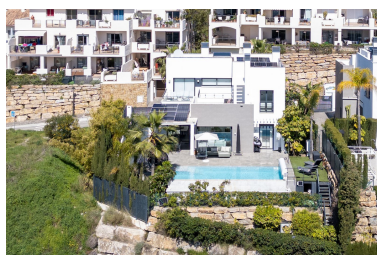

Villa en Selwo

Referencia: R5338819

Dormitorios: 4
Estado: Venta

Baños: 5
Tipo de propiedad: Villa

M² Construidos: 383
Plazas: por petición

Precio: 1.590.000 €
M² Parcela: 611

Descripción: Descubre esta moderna villa de construcción reciente y altos estándares de calidad. Ubicada en La Resina Golf, esta propiedad se levanta sobre una parcela de 611 m2 haciendo esquina, y con fantásticas vistas abiertas y se compone de 4 amplios dormitorios con baño en suite, amplias terrazas, sótano y jardín privado con piscina infinita de agua salada. En la planta baja nos encontramos el hall de entrada que da acceso al amplio y luminoso salón y la moderna cocina abierta con salida al jardín y la piscina privados, también disponemos de un dormitorio con baño en suite y un aseo para invitados. En la primera planta encontramos 2 amplios dormitorios con baño en suite y orientación sur compartiendo una amplia y luminosa terraza con vistas abiertas. En el sótano disponemos de un dormitorio, amplio parking con cargador para vehículo eléctrico, que unido a los paneles solares hace que el consumo eléctrico sea reducido y zona de lavandería y servicios. Toda la propiedad se encuentra amueblada con muebles de alta calidad y mucho estilo haciendo que sea un sitio ideal para vivir o pasar las vacaciones Sin duda una villa de ensueño a un precio muy asequible. No dudes en agendar tu visita.