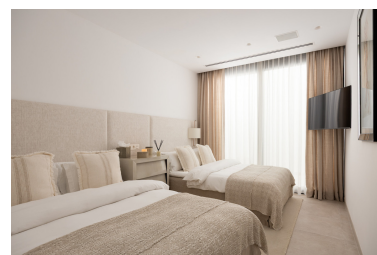

Villa en Nueva Andalucía

Referencia: R5341228

Dormitorios: 4
Estado: Venta

Baños: por petición
Tipo de propiedad: Villa

M² Construidos: 368
Plazas: por petición

Precio: 4.295.000 €
M² Parcela: 826

Descripción: Distribuida a través de tres niveles, la residencia captura vistas panorámicas de las calles manicuradas y el paisaje circundante, creando un ambiente sereno y sofisticado. Amplias terrazas abiertas a una piscina infinity y elegantes zonas de estar al aire libre, diseñadas para entretenerse sin esfuerzo en un contexto de vegetación. En el interior, las ventanas de suelo a techo bañan los interiores con luz natural, mejorando el flujo sin costuras entre los espacios vivos refinados y el exterior. La cocina abierta, equipada con electrodomésticos Miele Premium, combina diseño elegante con funcionalidad cotidiana. Cuatro amplios dormitorios, incluyendo una tranquila suite principal con acceso directo a la terraza, ofrecen comodidad y privacidad, mientras que un nivel de entretenimiento dedicado con una bodega de vino añade un toque exclusivo. Un garaje privado y la entrada completan esta excepcional casa, donde el diseño contemporáneo satisface el atractivo atemporal del entorno de golf más codiciado de Marbella.